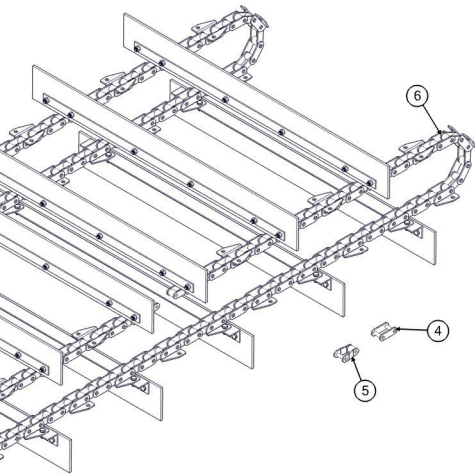

120402036 - Esteira Auxiliar

Item	Código	Description	Qt.
1	030100010	Parafuso Sext. RT MA8x20 8.8 BC	52
2	030200021	Porca sextavada torque MA8	52
3	030300015	Arruela Lisa M8	52
4	050400022	Emenda Comum CL CA557	2
5	050400025	Emenda Redução HL CA557	2
6	050400074	Corrente CA557 c/ Aditamento K39 4x4 100 Elos	2
7	120400044	Raspador da esteira auxiliar	13