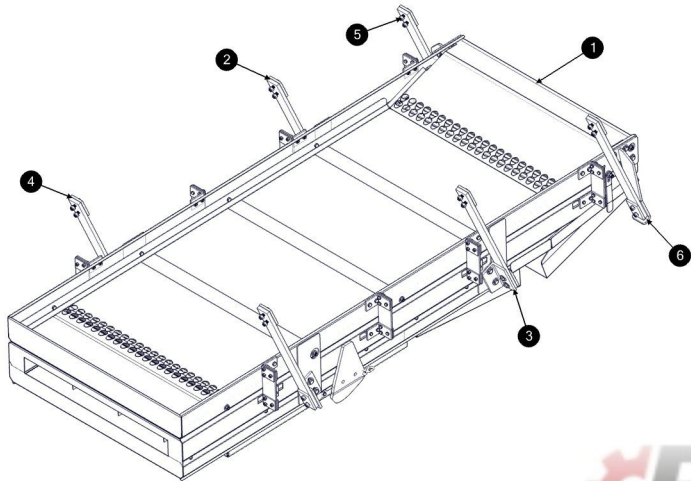

Item	Código	Description	Qt.
1	030100478	Parafuso Sext. RT MA8x16 8.8	15
2	030200021	Porca Sextavada Torque MA8	12
3	030300004	Arruela de pressão M8	3
4	030300015	Arruela Lisa M8	10
5	120402350	Peneira intermediária 30 x 25	1