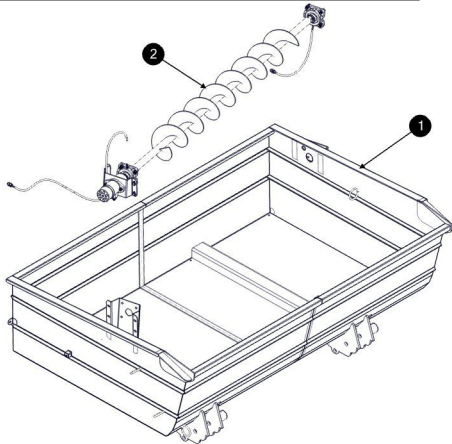

120401808 - Caçamba Basculante Completa