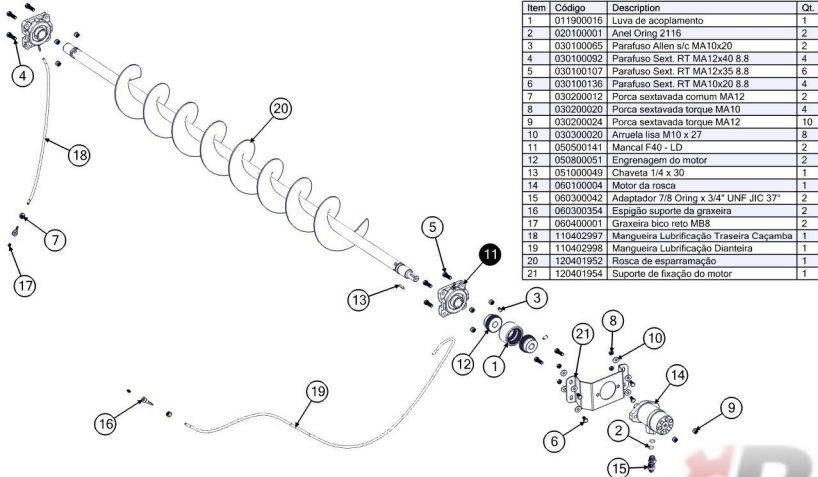

Item	Código	Description	Qt.
1	011900016	Luva de acoplamento	1
2	020100001	Anel Oring 2116	2
3	030100065	Parafuso Allen s/c MA10x20	2
4	030100092	Parafuso Sext. RT MA12x40 8.8	4
5	030100107	Parafuso Sext. RT MA12x35 8.8	6
6	030100136	Parafuso Sext. RT MA10x20 8.8	4
7	030200012	Porca sextavada comum MA12	2
8	030200020	Porca sextavada torque MA10	4
9	030200024	Porca sextavada torque MA12	10
10	030300020	Arruela lisa M10 x 27	8
11	050500141	Mancal F40 - LD	2
12	050800051	Engrenagem do motor	2
13	051000049	Chaveta 1/4 x 30	1
14	060100004	Motor da rosca	1
15	060300042	Adaptador 7/8 Oring x 3/4" UNF JIC 37°	2
16	060300354	Espigão suporte da graxeira	2
17	060400001	Graxeira bico reto MB8	2
18	110402997	Mangueira Lubrificação Traseira Caçamba	1
19	110402998	Mangueira Lubrificação Dianteira	1
20	120401952	Rosca de esparramação	1
21	120401954	Suporte de fixação do motor	1