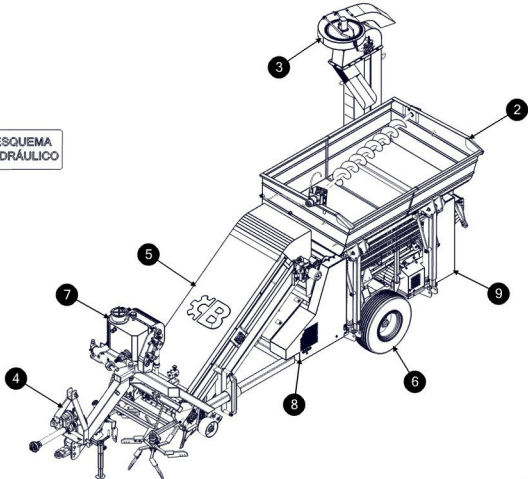

1

ESQUEMA
HIDRÁULICO