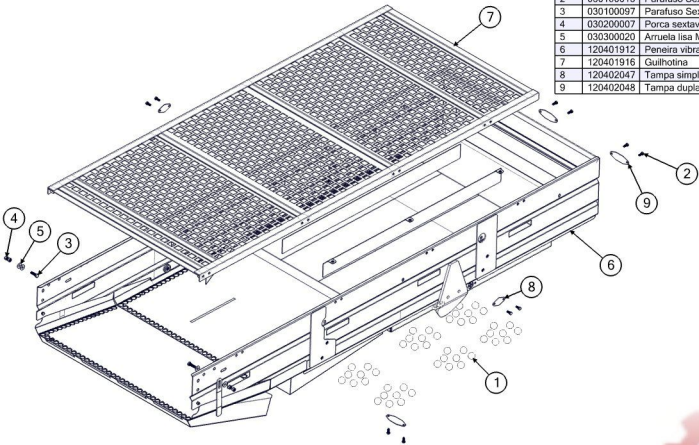

Item	Código	Description	Qt.
1	011700007	Esfera de Borracha Ø32 mm	96
2	030100010	Parafuso Sext. RT MA8x20 8.8 BC	14
3	030100097	Parafuso Sext. RT MA10x35 8.8	2
4	030200007	Porca sextavada comum MA10	4
5	030300020	Arruela lisa M10 x 27	4
6	120401912	Peneira vibratória	1
7	120401916	Guilhotina	1
8	120402047	Tampa simples	2
9	120402048	Tampa dupla	5