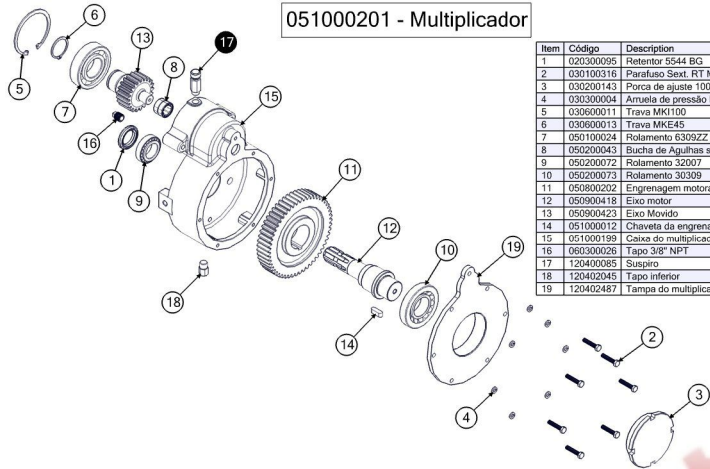

051000201 - Multiplicador

Item	Código	Description	Qt.
1	020300095	Retentor 5544 BG	1
2	030100316	Parafuso Sext. RT MA8x40 8.8 BC	7
3	030200143	Porca de ajuste 100	1
4	030300004	Arruela de pressão M8	7
5	030600011	Trava MK1100	1
6	030600013	Trava MKE45	1
7	050100024	Rolamento 6309ZZ 1ª Linha	1
8	050200043	Bucha de Agulhas s/ fundo NCS 1416	1
9	050200072	Rolamento 32007	1
10	050200073	Rolamento 30309	1
11	050800202	Engrenagem motora Z53	1
12	050900418	Eixo motor	1
13	050900423	Eixo Movido	1
14	051000012	Chaveta da engrenagem Z39	1
15	051000199	Caixa do multiplicador	1
16	060300026	Tapo 3/8" NPT	1
17	120400085	Suspiro	1
18	120402045	Tapo inferior	1
19	120402487	Tampa do multiplicador	1