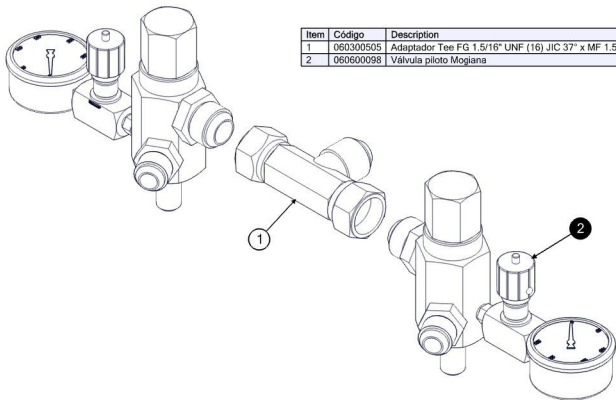

120402501 - Conjunto de Segurança Hidráulica

Item	Código	Description	Qt.
1	060300505	Adaptador Tee FG 1.5/16" UNF (16) JIC 37° x MF 1.5/16" UNF (16) JIC 37° x FG	1
2	060600098	Válvula piloto Mogiana	2