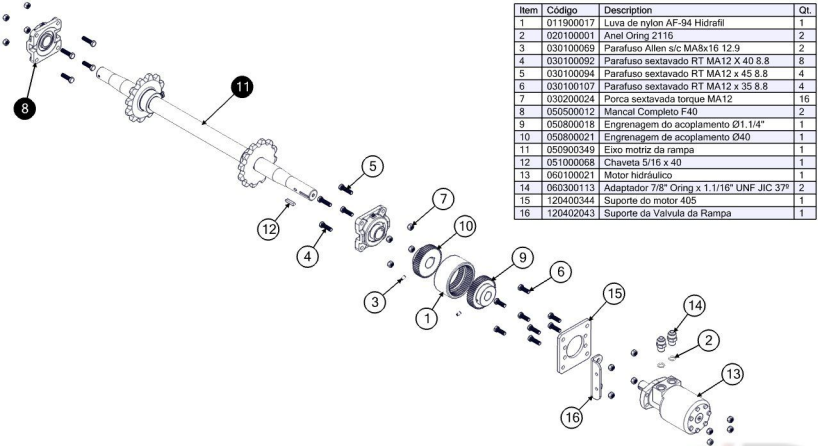

Item	Código	Description	Qt.
1	011900017	Luva de nylon AF-94 Hidrafil	1
2	020100001	Anel Oring 2116	2
3	030100069	Parafuso Allen s/c MA8x16 12.9	2
4	030100092	Parafuso sextavado RT MA12 X 40 8.8	8
5	030100094	Parafuso sextavado RT MA12 x 45 8.8	4
6	030100107	Parafuso sextavado RT MA12 x 35 8.8	4
7	030200024	Porca sextavada torque MA12	16
8	050500012	Mancal Completo F40	2
9	050800018	Engrenagem do acoplamento Ø1.1/4"	1
10	050800021	Engrenagem de acoplamento Ø40	1
11	050900349	Eixo motriz da rampa	1
12	051000068	Chaveta 5/16 x 40	1
13	060100021	Motor hidráulico	1
14	060300113	Adaptador 7/8" Oring x 1.1/16" UNF JIC 37º	2
15	120400344	Suporte do motor 405	1
16	120402043	Suporte da Valvula da Rampa	1