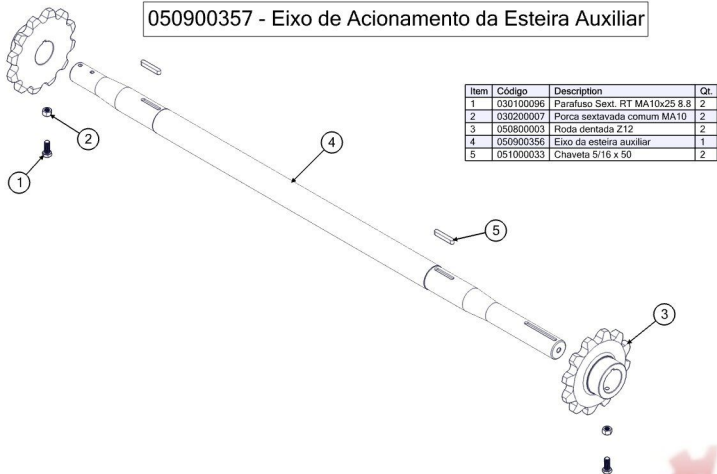

050900357 - Eixo de Acionamento da Esteira Auxiliar