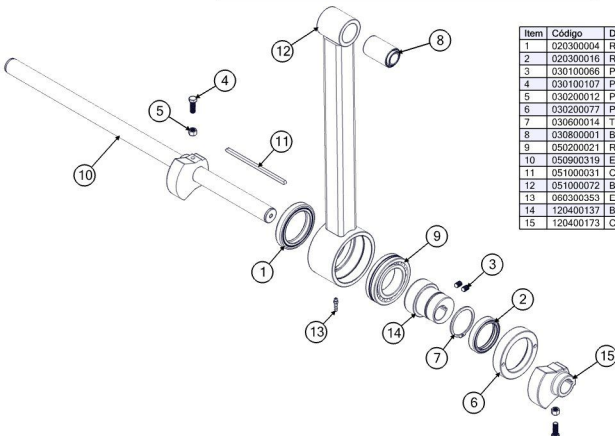

050900349 - Eixo Motriz da Rampa

Item	Código	Description	Qt.
1	030100096	Parafuso Sext. RT MA10x25 8.8	2
2	030200007	Porca sextavada comum MA10	2
3	050800003	Roda dentada Z12	2
4	050900348	Eixo motor da rampa	1
5	051000033	Chaveta 5/16 x 50	2

050900354 - Eixo Movido Intermediário

Item	Código	Description	Qt.
1	030100118	Parafuso Sext. RT MA10x30 8.8	2
2	030200007	Porca Sextavada Comum MA10	2
3	050800004	Roda dentada intermediária	2
4	050900353	Eixo intermediário	1
5	051000002	Chaveta 5/16" x 50	2

050900357 - Eixo de Acionamento da Esteira Auxiliar

051000176 - Biela Excêntrica Esquerda

Item	Código	Description	Qt.
1	020300004	Retentor 5391 GB NBR Arca	1
2	020300016	Retentor 5608 GB NBR Arca	1
3	030100066	Parafuso Allen s/c MA12x20 12.9	2
4	030100107	Parafuso Sext. RT MA12x35 8.8	2
5	030200012	Porca sextavada comum MA12	2
6	030200077	Porca de ajuste esquerda	1
7	030600014	Trava Elástica MKE 75 DIN 471	1
8	030800001	Bucha do Excentrico Axios T.J.G.	1
9	050200021	Rolamento 22215 Linha 2	1
10	050900319	Eixo do excêntrico SC	1
11	051000031	Chaveta 5/16" x 210	1
12	051000072	Biela excêntrica Esquerda	1
13	060300353	Espigão 6 x MB8	1
14	120400137	Bucha excêntrica	1
15	120400173	Contrapeso	2