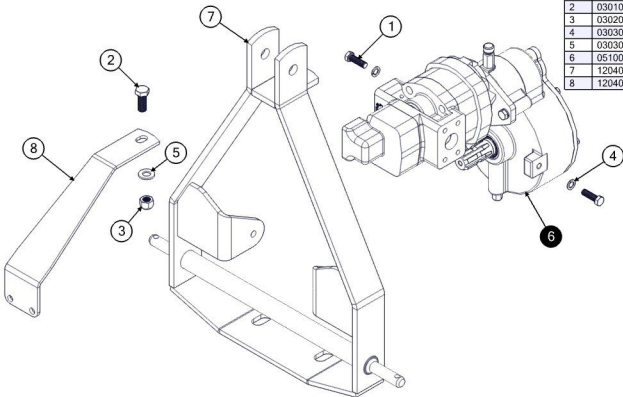

120402486 - Peneira Vibratória Guilhotina Modelo 2018

120402496 - Torre de Acionamento Mogiana

Item	Código	Description	Qt.
1	030100092	Parafuso Sext. RT MA12x40 8.8	2
2	030100123	Parafuso Sext. RT MA16x40 8.8	1
3	030200028	Porca Sextavada Torque MA16	1
4	030300001	Arruela de Pressão Média M12	2
5	030300051	Arruela lisa M16 x 32	1
6	051000200	Conjunto de acionamento 2018	1
7	120402494	Torre suporte do acionamento	1
8	120402515	Tirante de Sustentação	1