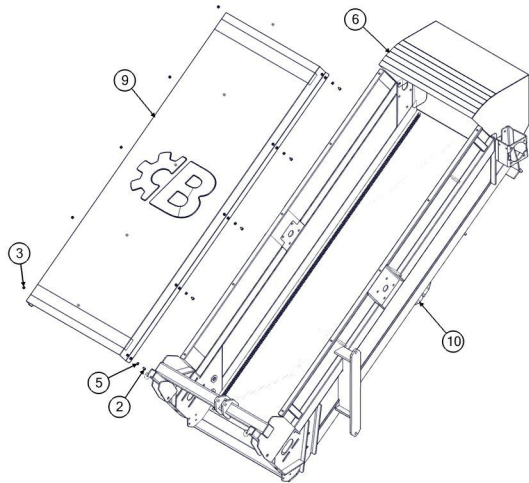

Item	Código	Description	Qt.
1	030100136	Parafuso Sext. RT MA10x20 8.8	10
2	030200020	Porca Sextavada Torque MA10	10
3	030300020	Arruela Lisa M10 x 27	10
4	120401913	Peneira superior	1

Item	Código	Description	Qt.
1	030100150	Parafuso Sext. RT 3/8 x 3/4" UNC	2
2	030200028	Porca Sextavada Torque MA16	4
3	030200036	Porca Castelo UNF 1.1/2"	1
4	030300061	Arruela de pressão média 3/8"	2
5	030300074	Arruela lisa pesada M40	1
6	030400002	Contrapino 1/4" x 3"	1
7	030500179	Pino do limitador	2
8	060300024	Adaptador 3/4 NPT x 1.1/16 UNF JIC 37"	3
9	060300170	Adaptador Tee JIC 37" Fêmea G Central 1.1/16 UNF	1
10	060600071	Válvula Prioritária 30 Galões Completa	1
11	120402328	Limitador externo reforçado	1
12	120402505	Rampa coletora completa	1