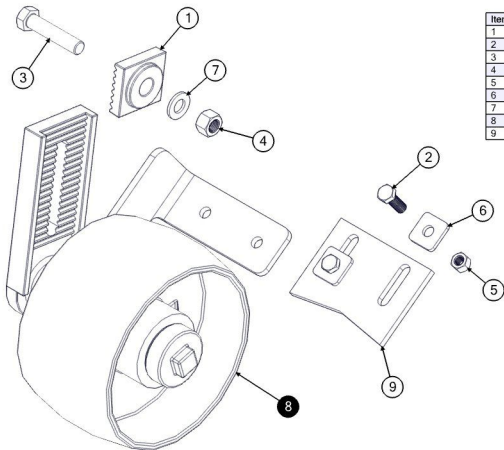

Item	Código	Description	Qt.
1	011500090	Trava serrilhada	1
2	030100107	Parafuso Sext. RT MA12x35 8.8	2
3	030100119	Parafuso Sext. RT MA16x75 8.8 BC	1
4	030200013	Porca Sextavada Comum MA16 6	1
5	030200024	Porca sextavada torque MA12	2
6	030300019	Arruela quadrada M12	2
7	030300051	Arruela lisa M16 x 32	1
8	051300105	Roda Esquerda D 242 MM	1
9	120400213	Raspador	1