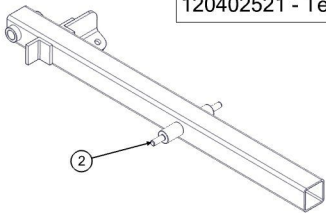

120402521 - Telescópio Traseiro da Caçamba