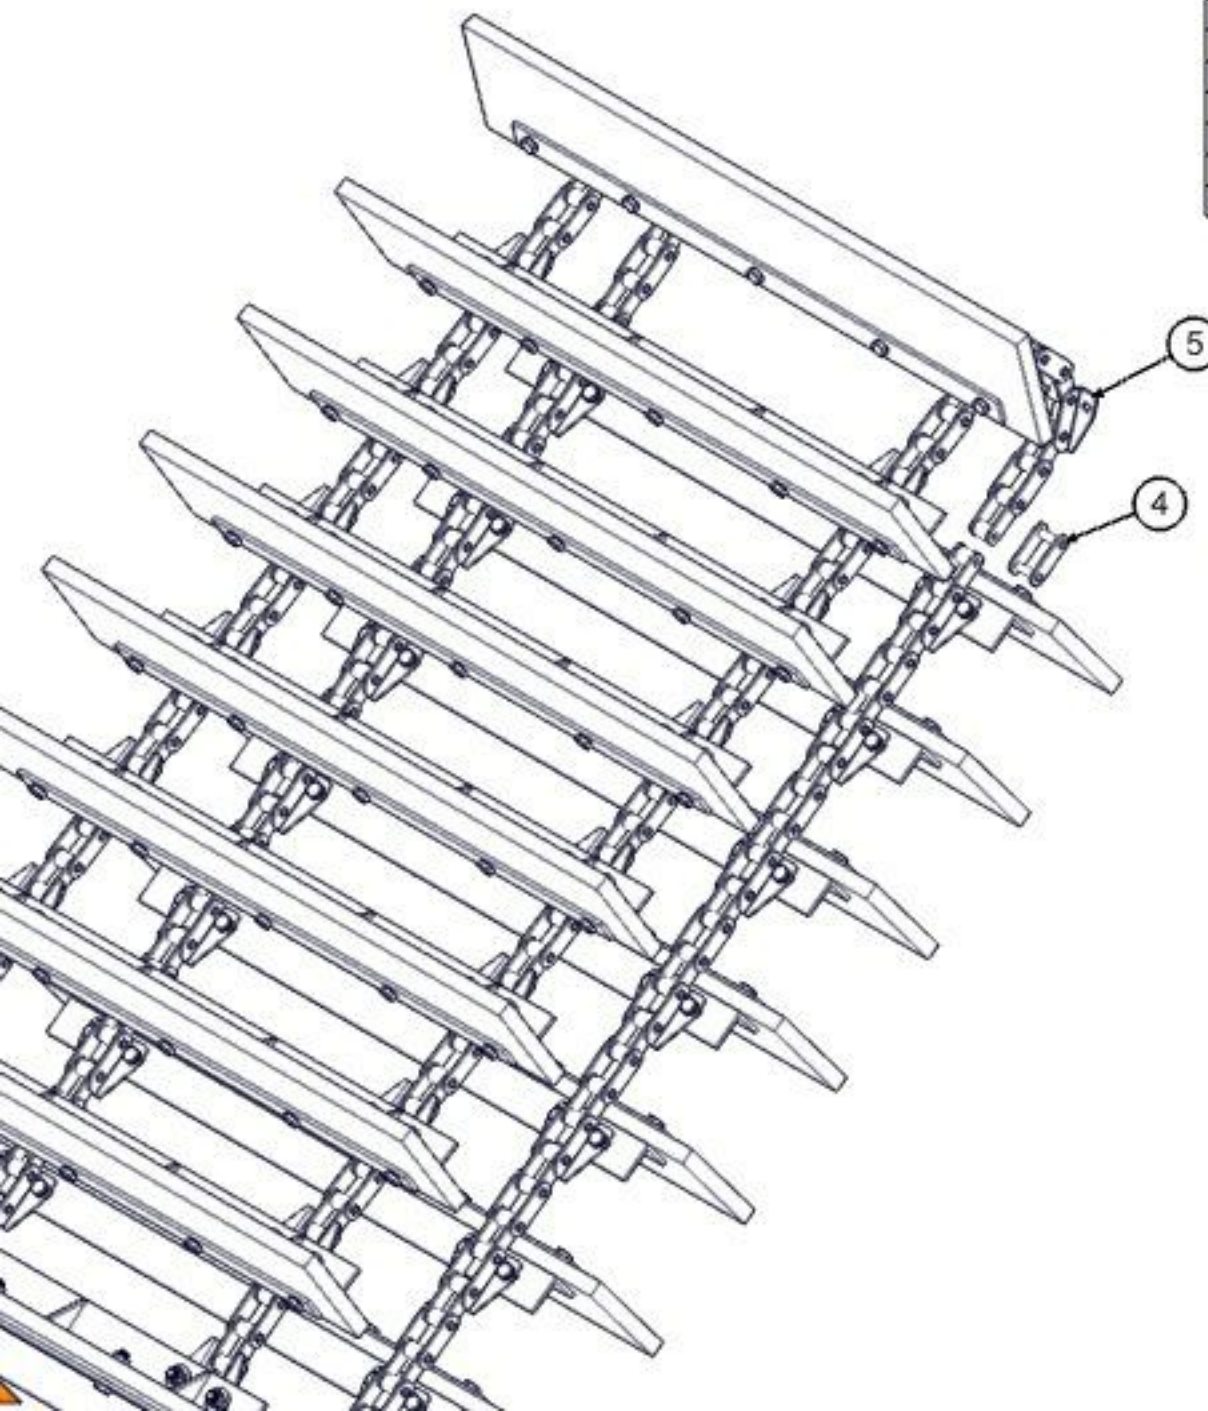

Item	Código	Description	Qt.
1	030100096	Parafuso Sext. RT MA10x25 8.8	124
2	030200020	Porca sextavada torque MA10	124
3	030300020	Arruela lisa M10 x 27	124
4	050400022	Emenda Comum CL CA557	2
5	050400072	Corrente CA557 c/ Aditamento K39 4x4 126 Elms	2
6	120401988	Raspador da rampa	31