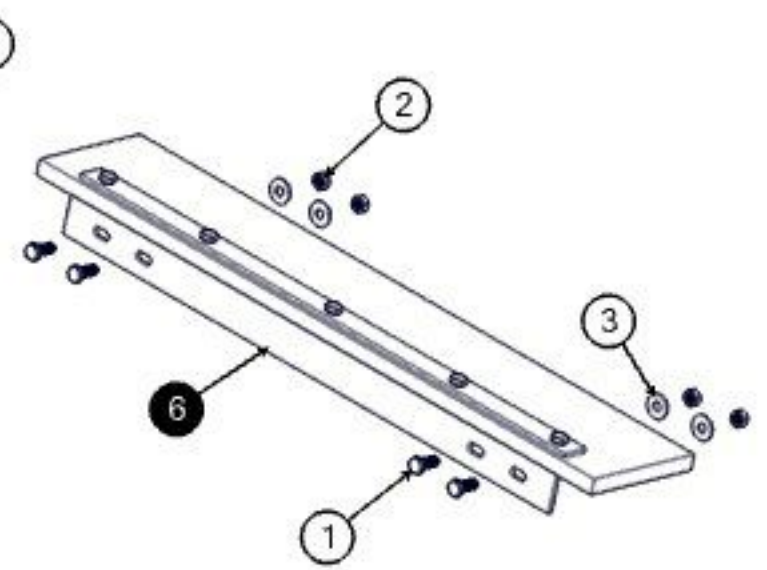

Item	Código	Description	Qt.
1	030100096	Parafuso Sext. RT MA10x25 8.8	124
2	030200020	Porca sextavada torque MA10	124
3	030300020	Arruela lisa M10 x 27	124
4	050400022	Emenda Comum CL CA557	2
5	050400072	Corrente CA557 c/ Aditamento K39 4x4 126 Elms	2
6	120401988	Raspador da rampa	31