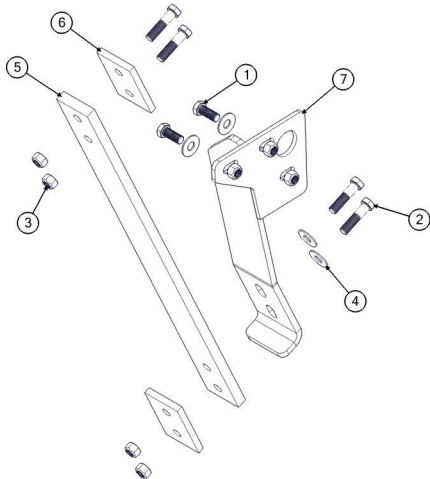

Item	Código	Description	Qt.
1	030100095	Parafuso Sext. RT MA12x30 8.8	3
2	030100106	Parafuso Sext. RP MA12x50 8.8	4
3	030200024	Porca sextavada torque MA12	7
4	030300021	Arruela lisa M12 x 32	5
5	051500032	Mola de madeira da peneira	1
6	120400195	Fixador da Mola	2
7	120402161	Suporte direito 3ª mola	1