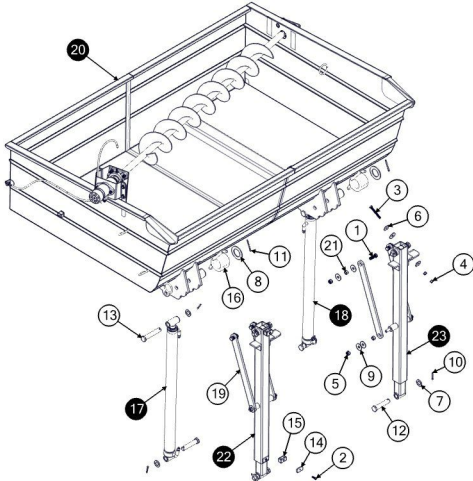

Item	Código	Descrição	Qt.
1	030100109	Parafuso Sext. RT MA16x50 8.8	4
2	030100113	Parafuso Sext. RT MA8x30 8.8	2
3	030100117	Parafuso Sext. RT MA12x100 8.8 BC	2
4	030200012	Porca sextavada comum MA12	4
5	030200028	Porca Sextavada Torque MA16	8
6	030300019	Arruela quadrada M12	4
7	030300047	Arruela lisa M27 x 50	8
8	030300069	Arruela da mola da caçamba	2
9	030300146	Arruela lisa M16 x 50	17
10	030400001	Contrapino 1/4" x 2"	8
11	030400002	Contrapino 1/4" x 3"	2
12	030500008	Pino articulador menor	4
13	030500045	Pino 27 - 155	4
14	030700070	Placa de cobertura PS CF2	2
15	030700086	Abraçadeira dupla CF2 - 16 - PP	2
16	051500005	Mola da Caçamba	2
17	060700069	Pistão Basculante Esquerdo	1
18	060700070	Pistão Basculante Direito	1
19	120400405	Tirante	4
20	120401808	Caçamba Basculante Completa	1
21	120401961	Bucha do tirante	8
22	120402519	Conjunto telescópio dianteiro	1
23	120402521	Telescópio traseiro da caçamba	1