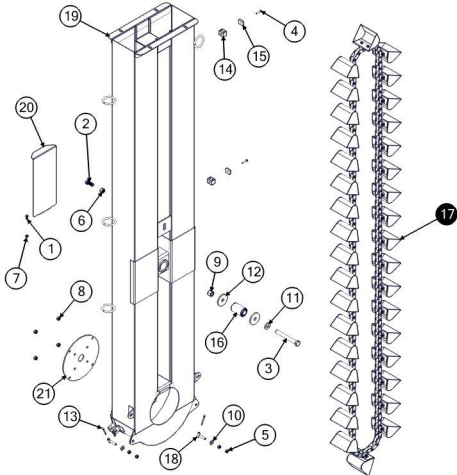

Item	Código	Description	Qt.
1	030100010	Parafuso Sext. RT M8x20 8.8 BC	1
2	030100123	Parafuso Sext. RT MA16x40 8.8	1
3	030100240	Parafuso da bica de jogo	1
4	030100324	Parafuso Sext. RT MA6x35 8.8	2
5	030200007	Porca sextavada comum MA10	4
6	030200013	Porca Sextavada Comum MA16 6	1
7	030200021	Porca sextavada torque MA8	1
8	030200024	Porca sextavada torque MA12	4
9	030200069	Porca sextavada dupla 3/4" UNF	1
10	030300020	Arruela lisa M10 x 27	2
11	030300030	Arruela lisa pesada 3/4" x 40	1
12	030300040	Arruela Elevador 1/4"	2
13	030400001	Contrapino 1/4" x 2"	2
14	030700062	Abraçadeira dupla CF1 - 8 - PP	2
15	030700076	Placa de cobertura PS CF1	2
16	030800001	Bucha do Excentrico Axios T.JG.	1
17	050400036	Corrente de Elevação Recolhedora	1
18	120400260	Trava da tampa inferior	2
19	120401880	Condutor do elevador	1
20	120401885	Escotilha	1
21	120401886	Tampa suporte do mancal	1