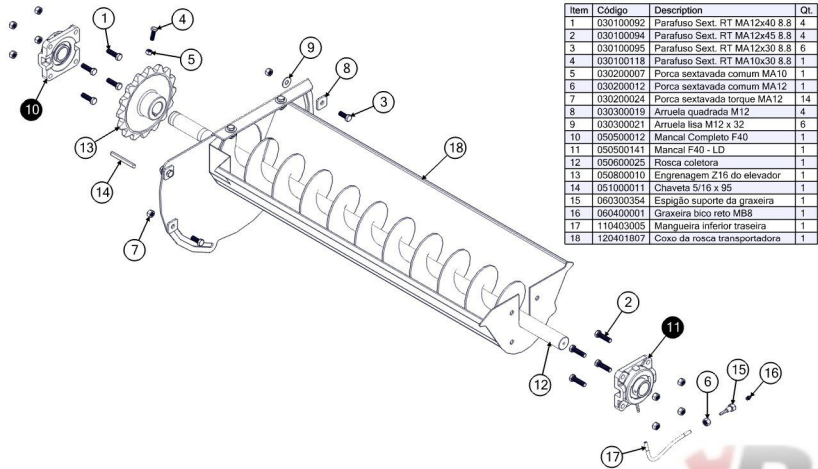

Item	Código	Description	Qt.
1	030100092	Parafuso Sext. RT MA12x40 8.8	4
2	030100094	Parafuso Sext. RT MA12x45 8.8	4
3	030100095	Parafuso Sext. RT MA12x30 8.8	6
4	030100118	Parafuso Sext. RT MA10x30 8.8	1
5	030200007	Porca sextavada comum MA10	1
6	030200012	Porca sextavada comum MA12	1
7	030200024	Porca sextavada torque MA12	14
8	030300019	Arruela quadrada M12	4
9	030300021	Arruela lisa M12 x 32	6
10	050500012	Mancal Completo F40	1
11	050500141	Mancal F40 - LD	1
12	050600025	Rosca coletora	1
13	050800010	Engrenagem Z16 do elevador	1
14	051000011	Chaveta 5/16 x 95	1
15	060300354	Espigão suporte da graxeira	1
16	060400001	Graxeira bico reto MB8	1
17	110403005	Mangueira inferior traseira	1
18	120401807	Coxo da rosca transportadora	1