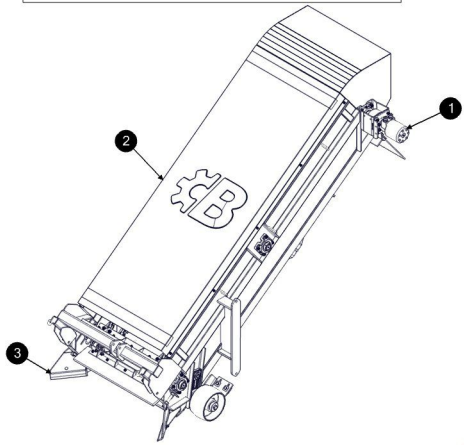

120402505 - Rampa Coletora Completa