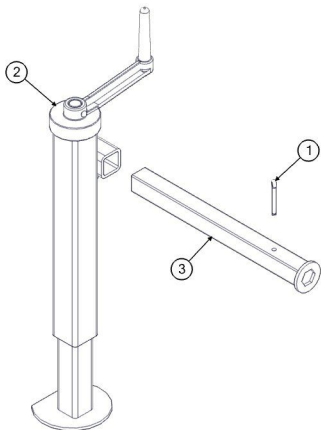

120402511 - Conjunto Levante Completo Mogiana

Item	Código	Description	Qt.
1	030400001	Contrapino 1/4" x 2"	1
2	120400164	Conjunto do Levante	1
3	120402512	Haste de fixação do levante	1