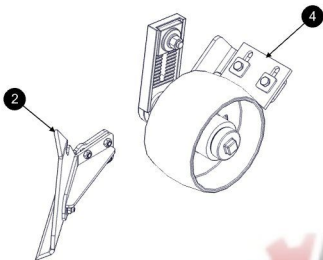

Item	Código	Description	Qt.
1	030100125	Parafuso Sext. RP MA16x80 8.8	2
2	030200028	Porca Sextavada Torque MA16	2
3	120401999	Tubo de aperto do rastelo	2
4	120402000	Rastelo	1