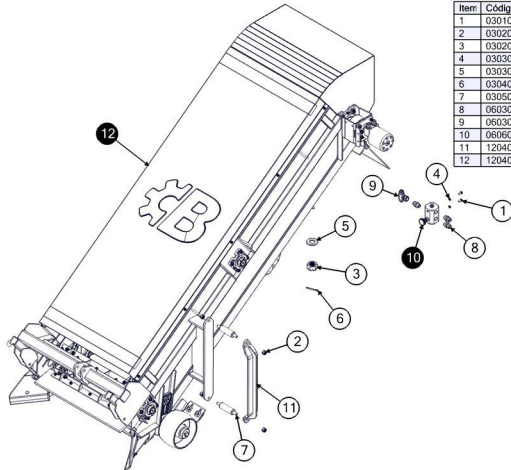

Item	Código	Description	Qt.
1	030100150	Parafuso Sext. RT 3/8 x 3/4" UNC	2
2	030200028	Porca Sextavada Torque MA16	4
3	030200036	Porca Castelo UNF 1.1/2"	1
4	030300061	Arruela de pressão média 3/8"	2
5	030300074	Arruela lisa pesada M40	1
6	030400002	Contrapino 1/4" x 3"	1
7	030500179	Pino do limitador	2
8	060300024	Adaptador 3/4 NPT x 1.1/16 UNF JIC 37"	3
9	060300170	Adaptador Tee JIC 37" Fêmea G Central 1.1/16 UNF	1
10	060600071	Válvula Prioritária 30 Galões Completa	1
11	120402328	Limitador externo reforçado	1
12	120402505	Rampa coletora completa	1