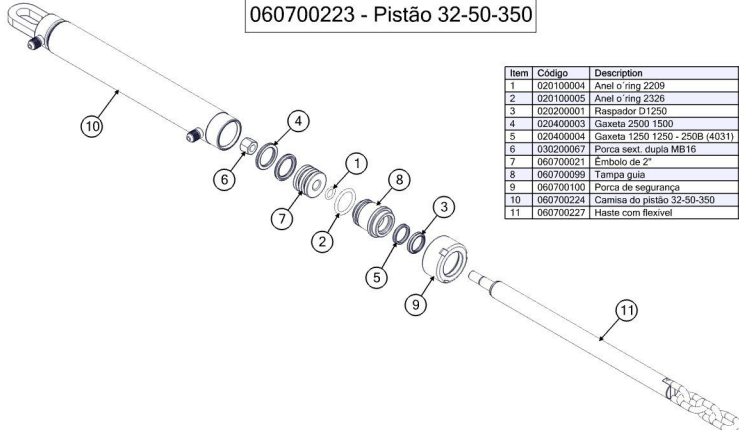

060700223 - Pistão 32-50-350

Item	Código	Description	Qt.
1	020100004	Anel o'ring 2209	1
2	020100005	Anel o'ring 2326	1
3	020200001	Raspador D1250	1
4	020400003	Gaxeta 2500 1500	2
5	020400004	Gaxeta 1250 1250 - 250B (4031)	1
6	030200067	Porca sext. dupla MB16	1
7	060700021	Êmbolo de 2"	1
8	060700099	Tampa guia	1
9	060700100	Porca de segurança	1
10	060700224	Camisa do pistão 32-50-350	1
11	060700227	Haste com flexível	1