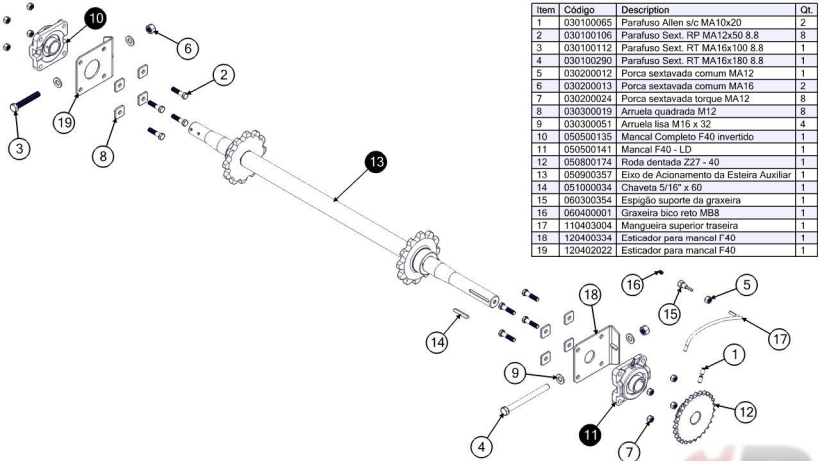

Item	Código	Description	Qt.
1	030100065	Parafuso Allen s/c MA10x20	2
2	030100106	Parafuso Sext. RP MA12x50 8.8	8
3	030100112	Parafuso Sext. RT MA16x100 8.8	1
4	030100290	Parafuso Sext. RT MA16x180 8.8	1
5	030200012	Porca sextavada comum MA12	1
6	030200013	Porca sextavada comum MA16	2
7	030200024	Porca sextavada torque MA12	8
8	030300019	Arruela quadrada M12	8
9	030300051	Arruela lisa M16 x 32	4
10	050500135	Mancal Completo F40 invertido	1
11	050500141	Mancal F40 - LD	1
12	050800174	Roda dentada Z27 - 40	1
13	050900357	Eixo de Acionamento da Esteira Auxiliar	1
14	051000034	Chaveta 5/16" x 60	1
15	060300354	Espigão suporte da graxeira	1
16	060400001	Graxeira bico reto MB8	1
17	110403004	Manqueira superior traseira	1
18	120400334	Esticador para mancal F40	1
19	120402022	Esticador para mancal F40	1