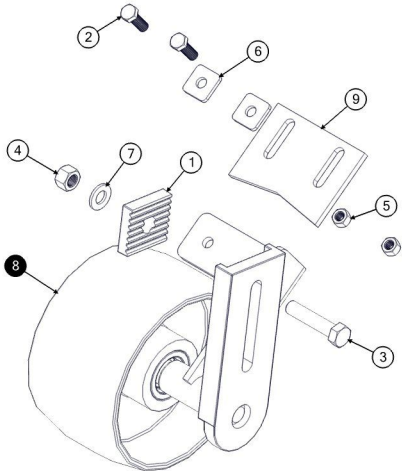

Item	Código	Description	Qt.
1	011500090	Trava serrilhada	1
2	030100107	Parafuso Sext. RT MA12x35 8.8	2
3	030100119	Parafuso Sext. RT MA16x75 8.8 BC	1
4	030200013	Porca Sextavada Comum MA16 6	1
5	030200024	Porca sextavada torque MA12	2
6	030300019	Arruela quadrada M12	2
7	030300051	Arruela lisa M16 x 32	1
8	051300106	Roda direita D 242 MM	1
9	120400213	Raspador	1