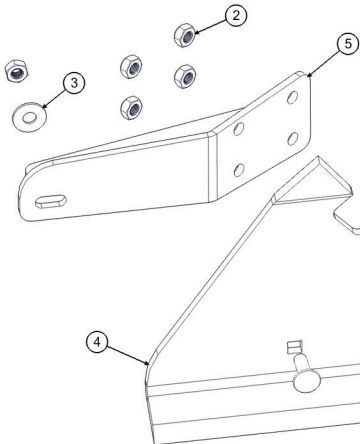

Item	Código	Description	Qt.
1	030100502	Parafuso Francês MA10x40 8.8	5
2	030200020	Porca sextavada torque MA10	5
3	030300020	Arruela lisa M10 x 27	1
4	120402017	Concentrador direito	1
5	120402055	Apoio do concentrador direito	1