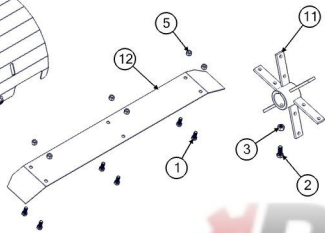

120402505 - Rampa Coletora Completa

120402509 - Conjunto Ventilador Traseiro

Item	Código	Description	Qt.
1	030100010	Parafuso Sext. RT MA8x20 8.8 BC	36
2	030100096	Parafuso Sext. RT MA10x25 8.8	6
3	030200007	Porca sextavada comum MA10	3
4	030200020	Porca sextavada torque MA10	6
5	030200021	Porca sextavada torque MA8	36
6	030300020	Arruela lisa M10 x 27	6
7	030300021	Arruela lisa M12 x 32	1
8	050900427	Eixo do ventilador traseiro	1
9	051000033	Chaveta 5/16 x 50	3
10	120100076	Carcaça ventilador traseiro	1
11	120400032	Suporte da pá da hélice	3
12	120401761	Pá da hélice	6
13	120402528	Tampa do ventilador traseiro	1