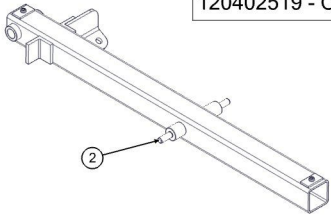

120402519 - Conjunto Telescópico Dianteiro