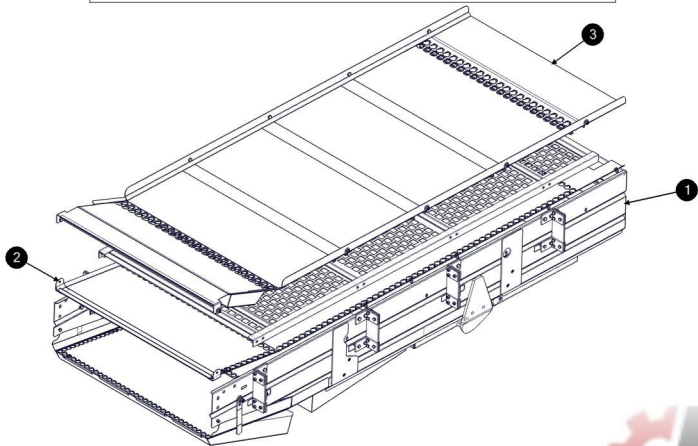

120402486 - Peneira Vibratória Guilhotina Modelo 2018

120402496 - Torre de Acionamento Mogiana

Item	Código	Description	Qt.
1	030100092	Parafuso Sext. RT MA12x40 8.8	2
2	030100123	Parafuso Sext. RT MA16x40 8.8	1
3	030200028	Porca Sextavada Torque MA16	1
4	030300001	Arruela de Pressão Média M12	2
5	030300051	Arruela lisa M16 x 32	1
6	051000200	Conjunto de acionamento 2018	1
7	120402494	Torre suporte do acionamento	1
8	120402515	Tirante de Sustentação	1