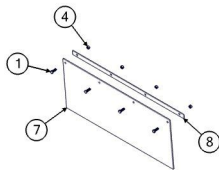

Item	Código	Description	Qt.
1	030100107	Parafuso Sext. RT MA12x35 8.8	4
2	030100478	Parafuso Sext. RT MA8x16 8.8	10
3	030200021	Porca sextavada torque MA8	10
4	030200024	Porca sextavada torque MA12	4
5	030300015	Arruela Lisa M8	20
6	120200223	Protetor da saída da Rampa	1
7	120400542	Borracha de contenção da rampa	1
8	120400544	Chapa Fixação Borracha de Contenção	1
9	120401998	Tampa da rampa	1
10	120402506	Rampa coletora	1