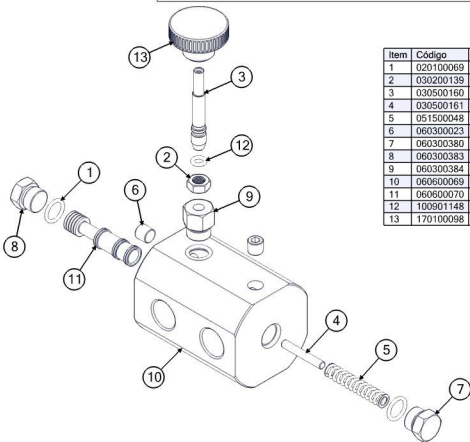

060600071 - Válvula Prioritária 30 Galões Completa

Item	Código	Description	Qt.
1	020100069	Anel Oring 2114 FKM	3
2	030200139	Porca Sextavada Comum MB10 6 BC	1
3	030500160	Pino de Regulação Válvula Prioritária 30 Galões	1
4	030500161	Pino da Mola	1
5	051500048	Mola da Válvula de Regulação 30 galões	1
6	060300023	Bujão 906 - 1/4" x 3/4" NPTF	2
7	060300380	Tampão Macho Oring 3/4" c/ Furo	1
8	060300383	Tampão Macho Oring 3/4" s/ Furo	1
9	060300384	Tampão Macho Oring 3/4" Regular	1
10	060600069	Válvula Prioritaria 30 galões	1
11	060600070	Embolo válvula prioritária mogiana	1
12	100901148	Anel Oring 2116 A SAE AS-568A NBR Parker	1
13	170100098	Manípulo de Baquelite Rosca Interna MA - M08 x 1,25	1