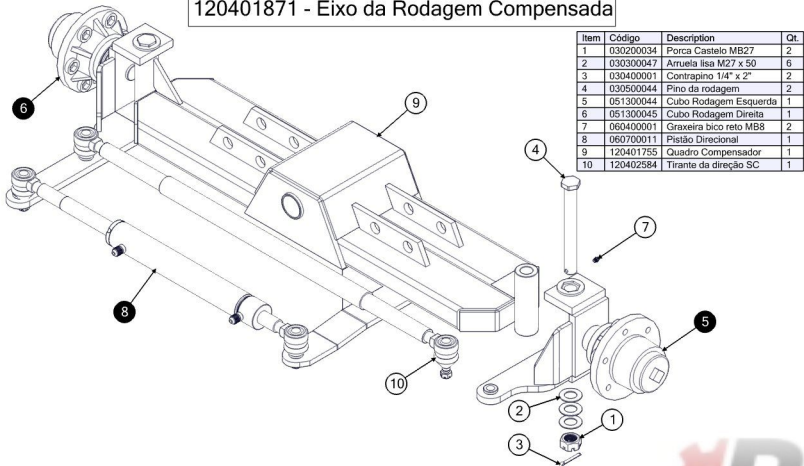

120401871 - Eixo da Rodagem Compensada

Item	Código	Description	Qt.
1	030200034	Porca Castelo MB27	2
2	030300047	Arruela lisa M27 x 50	6
3	030400001	Contrapino 1/4" x 2"	2
4	030500044	Pino da rodagem	2
5	051300044	Cubo Rodagem Esquerda	1
6	051300045	Cubo Rodagem Direita	1
7	060400001	Graxeira bico reto MB8	2
8	060700011	Pistão Direcional	1
9	120401755	Quadro Compensador	1
10	120402584	Tirante da direção SC	1