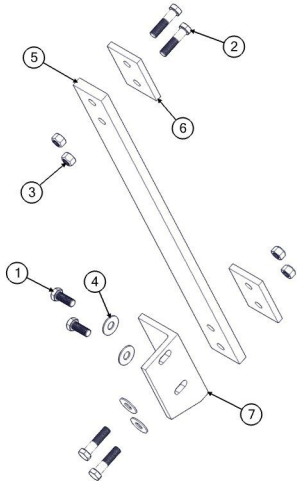

Item	Código	Description	Qt.
1	030100095	Parafuso Sext. RT MA12x30 8.8	2
2	030100106	Parafuso Sext. RP MA12x50 8.8	4
3	030200024	Porca sextavada torque MA12	4
4	030300021	Arruela lisa M12 x 32	4
5	051500032	Mola de madeira da peneira	1
6	120400195	Fixador da Mola	2
7	120402051	Suporte da mola direito	1