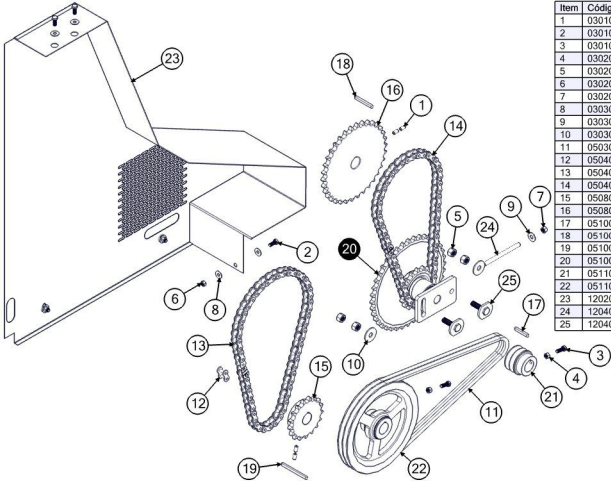

Item	Código	Description	Qt.
1	030100065	Parafuso Allen s/c MA10x20	4
2	030100096	Parafuso Sext. RT MA10x25 8.8	5
3	030100118	Parafuso Sext. RT MA10x30 8.8	2
4	030200007	Porca sextavada comum MA10	2
5	030200013	Porca Sextavada Comum MA16	4
6	030200020	Porca sextavada torque MA10	3
7	030200024	Porca sextavada torque MA12	1
8	030300020	Arruela lisa M10 x 27	8
9	030300021	Arruela lisa M12 x 32	1
10	030300146	Arruela lisa M16 x 50	1
11	050300051	Correia B69	2
12	050400026	Emenda Comum CL ASA 80	1
13	050400076	Corrente 56 Elos ASA 80 + HL	1
14	050400103	Corrente 54 Elos ASA 80	1
15	050800036	Roda dentada ASA80 Z17 - 40	1
16	050800190	Roda dentada Z34 - 40	1
17	051000034	Chaveta 5/16" x 60	1
18	051000035	Chaveta 5/16" x 80	1
19	051000067	Chaveta 5/16" x 115	1
20	051000070	Transmissão Intermediária	1
21	051100022	Polia movida ventilador dianteiro	1
22	051100052	Polia motora ventilador dianteiro	1
23	120200222	Proteção universal	1
24	120400368	Esticador intermediário	1
25	120402023	Fixador Transmissão Intermediária	2