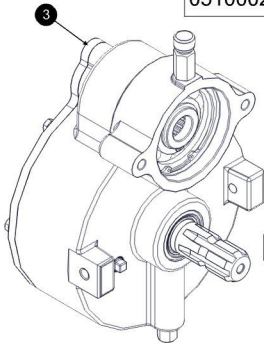

051000200 - Conjunto de Acionamento 2018

Item	Código	Description	Qt.
1	030100131	Parafuso Sext. RT MA12x60 8.8	2
2	030300001	Arruela de Pressão Média M12	2
3	051000201	Multiplificador	1
4	060100125	Bomba do Multiplificador	1