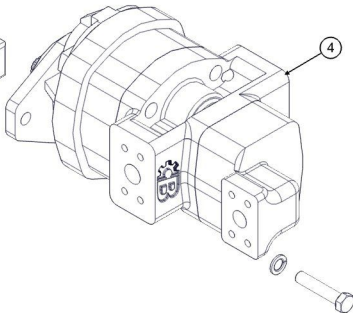

051000200 - Conjunto de Acionamento 2018

Item	Código	Description	Qt.
1	030100131	Parafuso Sext. RT MA12x60 8.8	2
2	030300001	Arruela de Pressão Média M12	2
3	051000201	Multiplificador	1
4	060100125	Bomba do Multiplificador	1