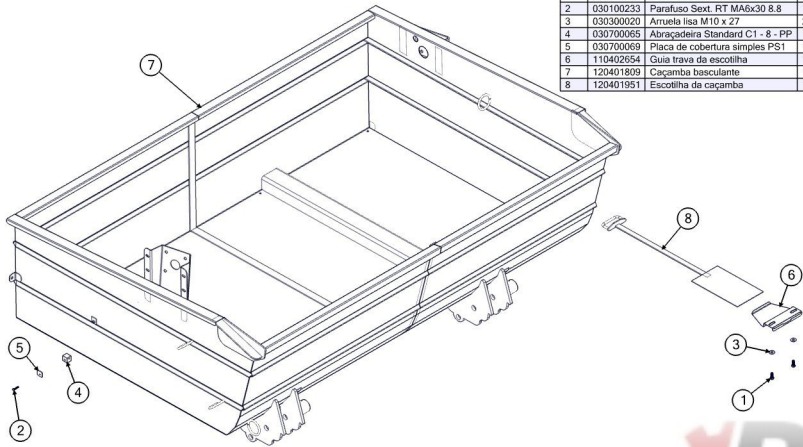

Item	Código	Description	Qt.
1	030100096	Parafuso Sext. RT MA10x25 8.8	2
2	030100233	Parafuso Sext. RT MA6x30 8.8	1
3	030300020	Arruela lisa M10 x 27	2
4	030700065	Abraçadeira Standard C1 - 8 - PP	1
5	030700069	Placa de cobertura simples PS1	1
6	110402654	Guia trava da escotilha	1
7	120401809	Caçamba basculante	1
8	120401951	Escotilha da caçamba	1