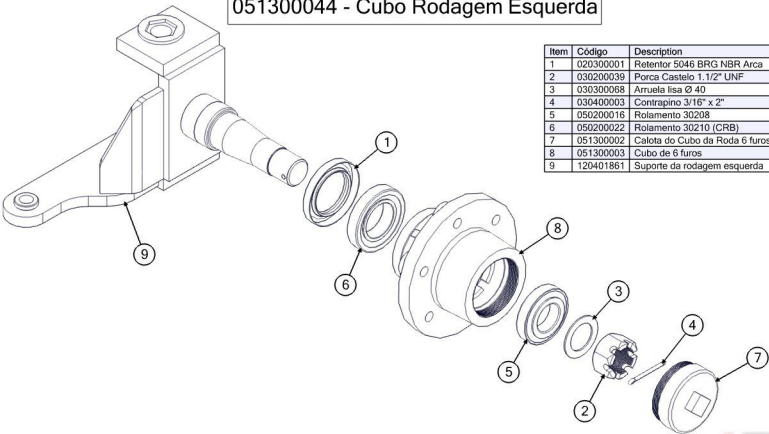

051300044 - Cubo Rodagem Esquerda

Item	Código	Description	Qt.
1	020300001	Retentor 5046 BRG NBR Arca	1
2	030200039	Porca Castelo 1,1/2" UNF	1
3	030300068	Arruela lisa Ø 40	1
4	030400003	Contrapino 3/16" x 2"	1
5	050200016	Rolamento 30208	1
6	050200022	Rolamento 30210 (CRB)	1
7	051300002	Calota do Cubo da Roda 6 furos	1
8	051300003	Cubo de 6 furos	1
9	120401861	Suporte da rodagem esquerda	1