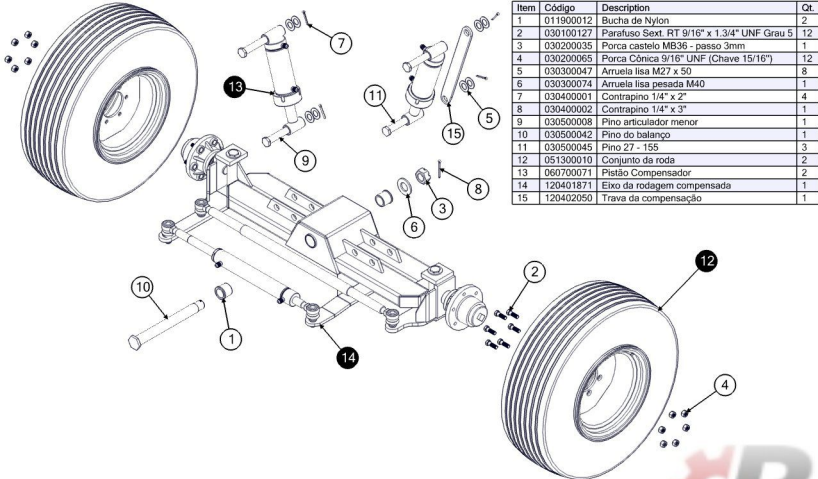

Item	Código	Description	Qt.
1	011900012	Bucha de Nylon	2
2	030100127	Parafuso Sext. RT 9/16" x 1.3/4" UNF Grau 5	12
3	030200035	Porca castelo MB36 - passo 3mm	1
4	030200065	Porca Cônica 9/16" UNF (Chave 15/16")	12
5	030300047	Arruela lisa M27 x 50	8
6	030300074	Arruela lisa pesada M40	1
7	030400001	Contrapino 1/4" x 2"	4
8	030400002	Contrapino 1/4" x 3"	1
9	030500008	Pino articulador menor	1
10	030500042	Pino do balanço	1
11	030500045	Pino 27 - 155	3
12	051300010	Conjunto da roda	2
13	060700071	Pistão Compensador	2
14	120401871	Eixo da rotação compensada	1
15	120402050	Trava da compensação	1