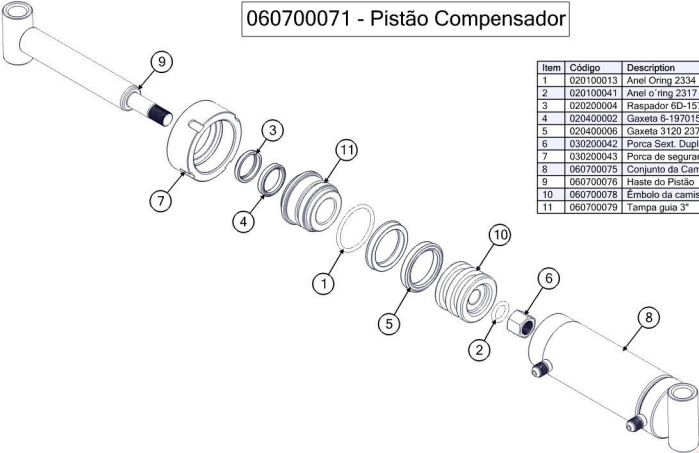

060700071 - Pistão Compensador

Item	Código	Description	Qt.
1	020100013	Anel O ring 2334	1
2	020100041	Anel o ring 2317	1
3	020200004	Raspador 6D-1574	1
4	020400002	Gaxeta 6-19701574-354B	1
5	020400006	Gaxeta 3120 2375-500B	2
6	030200042	Porca Sext. Dupla MB22	1
7	030200043	Porca de segurança 3"	1
8	060700075	Conjunto da Camisa	1
9	060700076	Haste do Pistão	1
10	060700078	Êmbolo da camisa de 3"	1
11	060700079	Tampa guia 3"	1