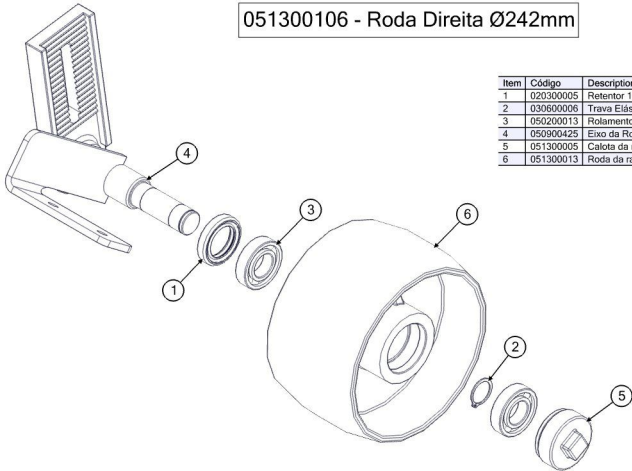

051300106 - Roda Direita Ø242mm

Item	Código	Description	Qt.
1	020300005	Retentor 10018 / 5456GB	1
2	030600006	Trava Elástica MKE 30 DIN 471	1
3	050200013	Rolamento 6206 ZZ	2
4	050900425	Eixo da Roda Direita	1
5	051300005	Calota da roda	1
6	051300013	Roda da rampa	1