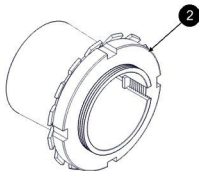

050500172 - Mancal do Excêntrico Direito

Item	Código	Description	Qt.
1	050100087	Rolamento do excêntrico	1
2	050200044	Bucha de Fixação H 2309	1
3	050500007	Mancal direito do excêntrico	1
4	060300353	Espigão 6 x MB8	1