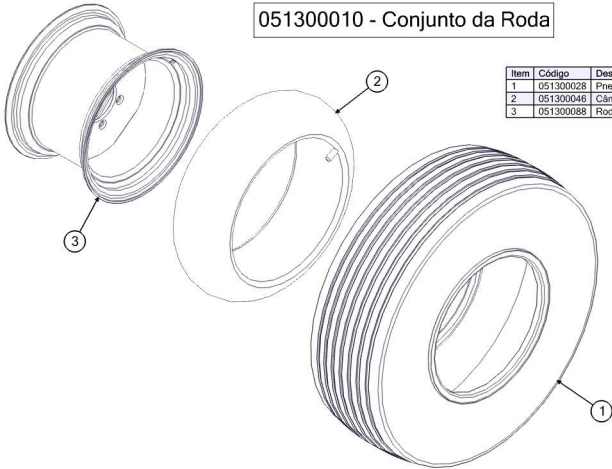

051300010 - Conjunto da Roda

Item	Código	Description	Qt.
1	051300028	Pneu 11L15 MHF 12PR	1
2	051300046	Câmara de Ar PA 15/16	1
3	051300088	Roda Agrícola PRATA 10" x 15" - 6 Furos	1