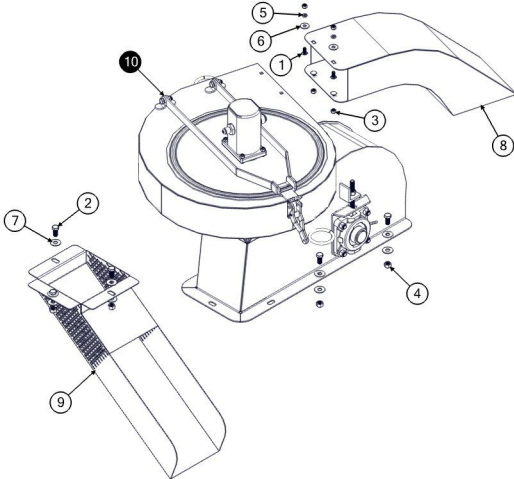

Item	Código	Description	Qt.
1	030100086	Parafuso Francês RT MA8x20 8.8	4
2	030100116	Parafuso Sext. RT MA12x25 8.8 BC	8
3	030200011	Porca Sextavada MA8 DIN934	4
4	030200024	Porca Sextavada Torque MA12	7
5	030300004	Arruela de Pressão Média M8	4
6	030300020	Arruela lisa M10 x 27	4
7	030300028	Arruela lisa M12 x 32	14
8	120400380	Condutor da saída do exaustor	1
9	120401884	Calha de descarga	1
10	120402518	Conjunto superior de limpeza	1