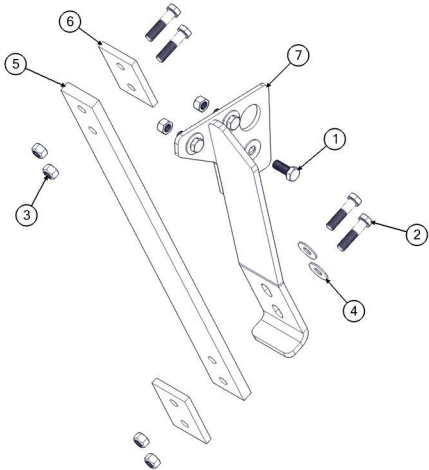

Item	Código	Description	Qt.
1	030100095	Parafuso Sext. RT MA12x30 8.8	3
2	030100106	Parafuso Sext. RP MA12x50 8.8	4
3	030200024	Porca sextavada torque MA12	7
4	030300021	Arruela lisa M12 x 32	5
5	051500032	Mola de madeira da peneira	1
6	120400195	Fixador da Mola	2
7	120402162	Suporte esquerdo da 3ª mola	1