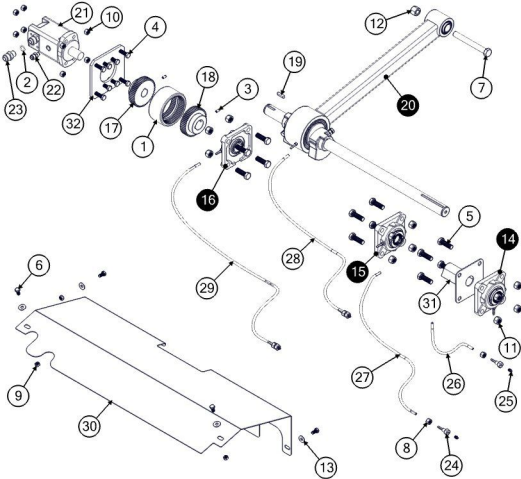

Item	Código	Description	Qt.
1	011900017	Luva de nylon AF-94 Hidrafil	1
2	020100001	Anel Oring 2116	2
3	030100069	Parafuso Allen s/c MA8x16 12.9	2
4	030100092	Parafuso Sext. RT MA12x40 8.8	8
5	030100109	Parafuso Sext. RT MA16x50 8.8	12
6	030100136	Parafuso Sext. RT MA10x20 8.8	4
7	030100240	Parafuso da bica de jogo	1
8	030200012	Porca sextavada comum MA12	4
9	030200020	Porca sextavada torque MA10	3
10	030200024	Porca sextavada torque MA12	8
11	030200028	Porca Sextavada Torque MA16	12
12	030200069	Porca sextavada dupla 3/4" UNF	1
13	030300020	Arruela lisa M10 x 27	4
14	050500142	Mancal externo completo	1
15	050500171	Mancal do excêntrico esquerdo	1
16	050500172	Mancal do excêntrico direito	1
17	050800018	Engrenagem Acoplamento Ø1.1/4"	1
18	050800021	Engrenagem Acoplamento Ø40	1
19	051000151	Chaveta 5/16" x 35	1
20	051000176	Biela excêntrica esquerda	1
21	060100017	Motor do excêntrico	1
22	060300021	Adaptador modelo 512 cód. 04-08	1
23	060300113	Adaptador 7/8 Oring x 1.1/16 UNF JIC 37"	2
24	060300354	Espigão suporte da graxeira	4
25	060400001	Graxeira bico reto MB8	4
26	110403000	Mangueira Lubrificação Mancal Externo	1
27	110403700	Mangueira Lubrificação Mancal Esquerdo	1
28	110403701	Mangueira Lubrificação Biela	1
29	110403702	Mangueira Lubrificação Mancal Direito	1
30	120200189	Proteção do excêntrico	1
31	120400374	Protetor do Rolamento	1
32	120402040	Fixador do Motor	1