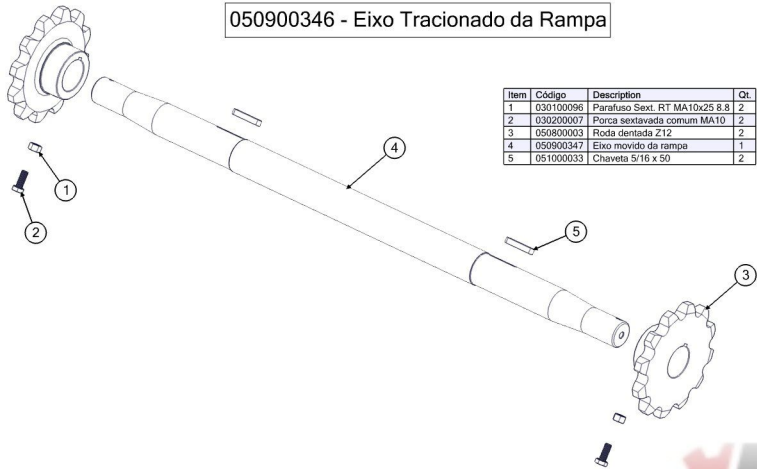

⚙️ Bertanha

Soluções tecnológicas para o agronegócio.

RECOLHEDORA DE CAFÉ
MOGIANA
SUPER COMPENSADA

CATÁLOGO DE PEÇAS

2018

050500172 - Mancal do Excêntrico Direito

Item	Código	Description	Qt.
1	050100087	Rolamento do excêntrico	1
2	050200044	Bucha de Fixação H 2309	1
3	050500007	Mancal direito do excêntrico	1
4	060300353	Espigão 6 x MB8	1

050900346 - Eixo Tracionado da Rampa

Item	Código	Description	Qt.
1	030100096	Parafuso Sext. RT MA10x25 8.8	2
2	030200007	Porca sextavada comum MA10	2
3	050800003	Roda dentada Z12	2
4	050900347	Eixo movido da rampa	1
5	051000033	Chaveta 5/16 x 50	2

050900349 - Eixo Motriz da Rampa

Item	Código	Description	Qt.
1	030100096	Parafuso Sext. RT MA10x25 8.8	2
2	030200007	Porca sextavada comum MA10	2
3	050800003	Roda dentada Z12	2
4	050900348	Eixo motor da rampa	1
5	051000033	Chaveta 5/16 x 50	2