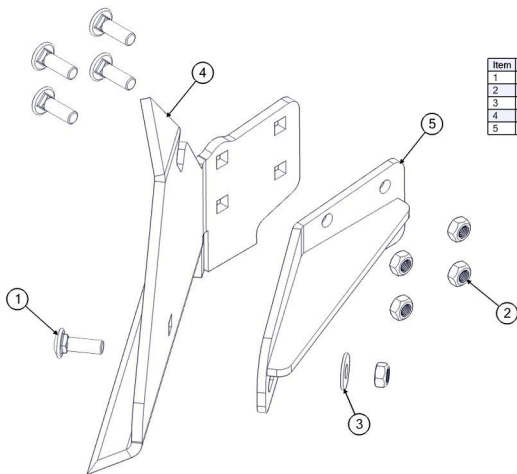

Item	Código	Description	Qt.
1	030100502	Parafuso Francês MA10x40 8.8	5
2	030200020	Porca sextavada torque MA10	5
3	030300020	Arruela lisa M10 x 27	1
4	120402016	Concentrador esquerdo	1
5	120402056	Apoio do concentrador esquerdo	1