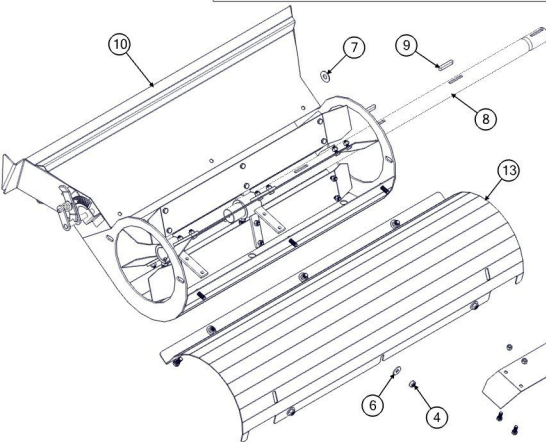

120402509 - Conjunto Ventilador Traseiro

Item	Código	Description	Qt.
1	030100010	Parafuso Sext. RT MA8x20 8.8 BC	36
2	030100096	Parafuso Sext. RT MA10x25 8.8	6
3	030200007	Porca sextavada comum MA10	3
4	030200020	Porca sextavada torque MA10	6
5	030200021	Porca sextavada torque MA8	36
6	030300020	Arruela lisa M10 x 27	6
7	030300021	Arruela lisa M12 x 32	1
8	050900427	Eixo do ventilador traseiro	1
9	051000033	Chaveta 5/16 x 50	3
10	120100076	Carcaça ventilador traseiro	1
11	120400032	Suporte da pá da hélice	3
12	120401761	Pá da hélice	6
13	120402528	Tampa do ventilador traseiro	1