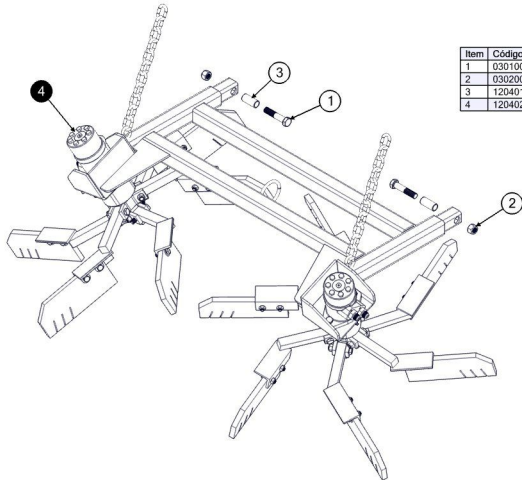

Item	Código	Description	Qt.
1	030100125	Parafuso Sext. RP MA16x80 8.8	2
2	030200028	Porca Sextavada Torque MA16	2
3	120401999	Tubo de aperto do rastelo	2
4	120402000	Rastelo	1