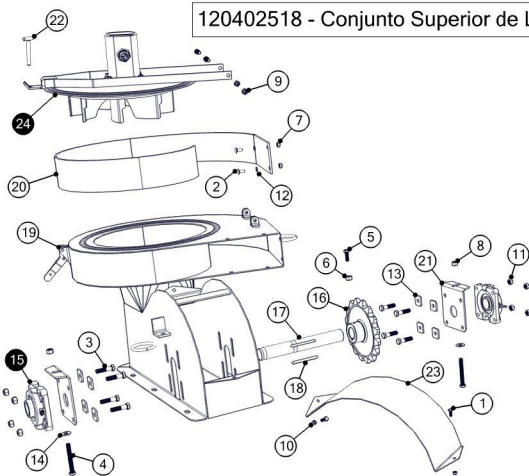

120402518 - Conjunto Superior de Limpeza

Item	Código	Description	Qt.
1	030100010	Parafuso Sext. RT MA8 X 20 8.8 BC	2
2	030100086	Parafuso francês RT MA8 X 20 8.8	2
3	030100106	Parafuso sext. RP MA12 x 50 - 8.8	8
4	030100117	Parafuso Sext. RT MA12x100 8.8 BC	2
5	030100118	Parafuso Sext. RT MA10 x 30 8.8 BC	3
6	030200007	Porca sextavada comum MA10	1
7	030200011	Porca Sextavada MA8 DIN934	2
8	030200012	Porca sextavada comum MA12	2
9	030200020	Porca sextavada torque MA10	2
10	030200021	Porca sextavada torque MA8	2
11	030200024	Porca sextavada torque MA12	8
12	030300004	Arruela de Pressão Média M8	2
13	030300019	Arruela quadrada M12	8
14	030300021	Arruela lisa M12 x 32	2
15	050500141	Mancal F40 - LD	2
16	050800010	Engrenagem Z16 do elevador	1
17	050900327	Eixo movido do elevador	1
18	051000011	Chaveta 5/16 x 95	1
19	120100075	Carcaça do exaustor	1
20	120200015	Revestimento do exaustor	1
21	120400334	Esticador para mancal F40	2
22	120400378	Haste de aperto	1
23	120401881	Tampa Conjunto Superior de Limpeza	1
24	120402527	Conjunto do Exaustor 2018	1