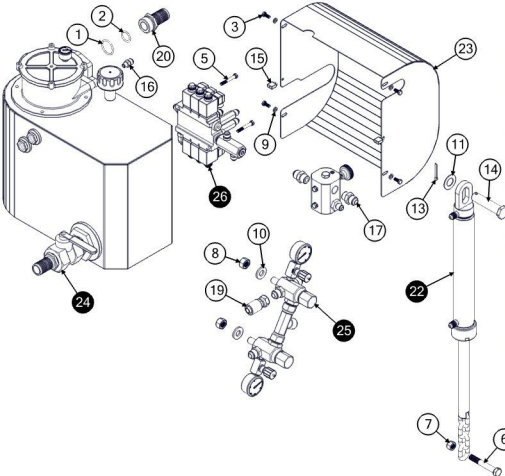

Item	Código	Description	Qt.
1	020100002	Anel o'ring 2224	1
2	020100015	Anel Oring 2218	1
3	030100010	Parafuso Sext. RT MA8x20 8.8 BC	4
4	030100150	Parafuso Sext. RT 3/8" x 3/4" UNC	4
5	030100180	Parafuso Sext. RP MA8x60 8.8 BC	2
6	030100512	Parafuso Sext. RP MA16x110 8.8	1
7	030200028	Porca Sextavada Torque MA16	1
8	030200030	Porca sextavada torque 3/4" UNC	2
9	030300015	Arruela Lisa M8	4
10	030300030	Arruela lisa pesada 3/4" x 40	2
11	030300047	Arruela lisa M27 x 50	1
12	030300061	Arruela de pressão média 3/8"	4
13	030400001	Contrapino 1/4" x 2"	1
14	030500170	Pino 27 - 118	1
15	030700014	Cadeado Papais 20 mm	2
16	060300021	Adaptador modelo 512 cód. 04-08	1
17	060300024	Adaptador 3/4 NPT x 1.1/16 UNF JIC 37°	2
18	060300034	Adaptador modelo 512 - cód. 12-08	4
19	060300407	FGR 1.1/16x3/4 Pré-Pressado P43 2tramas	1
20	060300512	Espigão 1.1/2" x 1.1/2"UNF	1
21	060600071	Valvula Prioritaria 30 Galões Completa	2
22	060700223	Pistão 32-50-350	1
23	120200224	Protetor do Comando Hidráulico	1
24	120300045	Tanque hidráulico completo	1
25	120402501	Conjunto de segurança hidráulica	1
26	120402504	Comando Completo	1