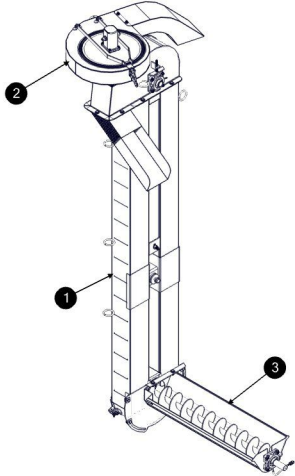

Item	Código	Description	Qt.
1	011900017	Luva de nylon AF-94 Hidrafil	1
2	020100001	Anel Oring 2116	2
3	030100069	Parafuso Allen s/c MA8x16 12.9	2
4	030100092	Parafuso sextavado RT MA12 X 40 8.8	8
5	030100094	Parafuso sextavado RT MA12 x 45 8.8	4
6	030100107	Parafuso sextavado RT MA12 x 35 8.8	4
7	030200024	Porca sextavada torque MA12	16
8	050500012	Mancal Completo F40	2
9	050800018	Engrenagem do acoplamento Ø1.1/4"	1
10	050800021	Engrenagem de acoplamento Ø40	1
11	050900349	Eixo motriz da rampa	1
12	051000068	Chaveta 5/16 x 40	1
13	060100021	Motor hidráulico	1
14	060300113	Adaptador 7/8" Oring x 1.1/16" UNF JIC 37º	2
15	120400344	Suporte do motor 405	1
16	120402043	Suporte da Valvula da Rampa	1

Item	Código	Description	Qt.
1	030100092	Parafuso Sext. RT MA12x40 8.8	8
2	030200024	Porca sextavada torque MA12	8
3	050500012	Mancal Completo F40	2
4	050900354	Eixo movido intermediário	1

Item	Código	Description	Qt.
1	030100010	Parafuso Sext. RT M8x20 8.8 BC	1
2	030100123	Parafuso Sext. RT MA16x40 8.8	1
3	030100240	Parafuso da bica de jogo	1
4	030100324	Parafuso Sext. RT MA6x35 8.8	2
5	030200007	Porca sextavada comum MA10	4
6	030200013	Porca Sextavada Comum MA16 6	1
7	030200021	Porca sextavada torque MA8	1
8	030200024	Porca sextavada torque MA12	4
9	030200069	Porca sextavada dupla 3/4" UNF	1
10	030300020	Arruela lisa M10 x 27	2
11	030300030	Arruela lisa pesada 3/4" x 40	1
12	030300040	Arruela Elevador 1/4"	2
13	030400001	Contrapino 1/4" x 2"	2
14	030700062	Abraçadeira dupla CF1 - 8 - PP	2
15	030700076	Placa de cobertura PS CF1	2
16	030800001	Bucha do Excentrico Axios T.JG.	1
17	050400036	Corrente de Elevação Recolhedora	1
18	120400260	Trava da tampa inferior	2
19	120401880	Condutor do elevador	1
20	120401885	Escotilha	1
21	120401886	Tampa suporte do mancal	1