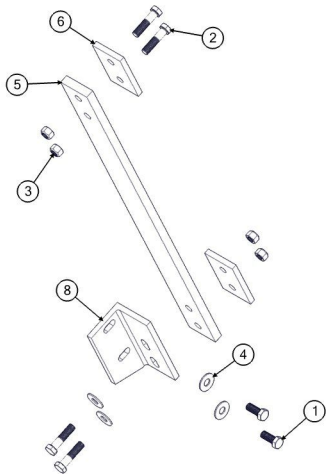

Item	Código	Description	Qt.
1	030100095	Parafuso Sext. RT MA12x30 8.8	2
2	030100106	Parafuso Sext. RP MA12x50 8.8	4
3	030200024	Porca sextavada torque MA12	4
4	030300021	Arruela lisa M12 x 32	4
5	051500032	Mola de madeira da peneira	1
6	120400195	Fixador da Mola	2
8	120401931	Suporte da mola esquerdo	1