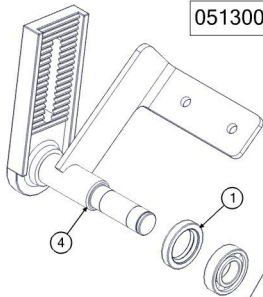

051300105 - Roda Esquerda Ø242mm