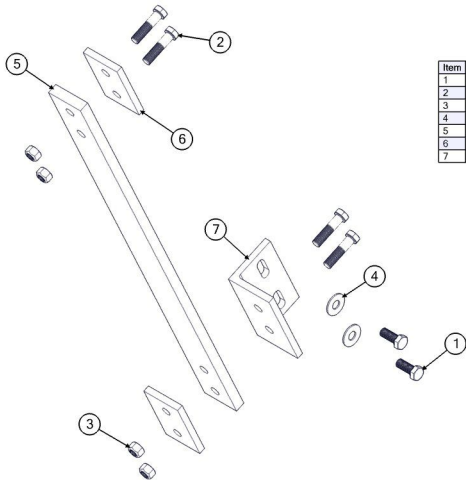

Item	Código	Description	Qt.
1	030100095	Parafuso Sext. RT MA12x30 8.8	2
2	030100106	Parafuso Sext. RP MA12x50 8.8	4
3	030200024	Porca sextavada torque MA12	4
4	030300021	Arruela lisa M12 x 32	2
5	051500032	Mola de madeira da peneira	1
6	120400195	Fixador da Mola	2
7	120401930	Suporte dianteiro da mola	1