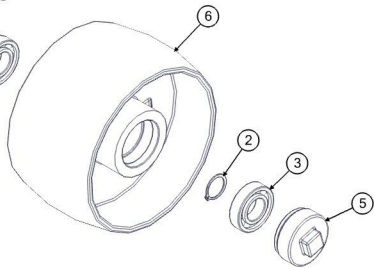

Item	Código	Description	Qt.
1	020300005	Retentor 10018 / 5456GB	1
2	030600006	Trava Elástica MKE 30 DIN 471	1
3	050200013	Rolamento 6206ZZ	2
4	050900424	Eixo da Roda Esquerda	1
5	051300005	Calota da roda	1
6	051300013	Roda da rampa	1