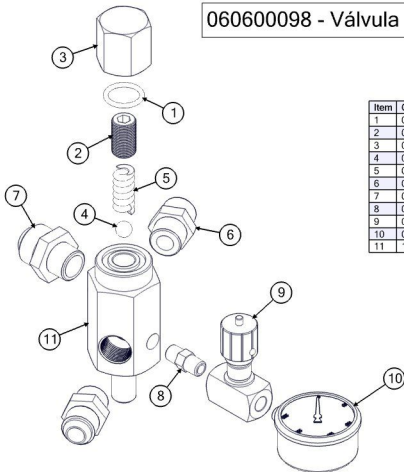

060600098 - Válvula Piloto Mogiana

Item	Código	Description	Qt.
1	020100007	Anel Oring 2214	1
2	030100063	Parafuso Allen s/c 3/4" x 1.1/4" UNF	1
3	030200062	Porca da válvula	1
4	050200039	Esfera 1/2"	1
5	051500004	Mola da válvula	1
6	060300024	Adaptador 3/4 NPT x 1.1/16 UNF JIC 37G	2
7	060300035	Adaptador 3/4 NPT - 1.5/16 UNF JIC 37º	1
8	060300506	Adaptador MF 1/4 18 NPT (04) x 1/4 18 NPT (04)	1
9	060300507	Válvula Agulha 1/4POL NPT	1
10	060600099	Manómetro 250Bar	1
11	120402507	Corpo da válvula	1