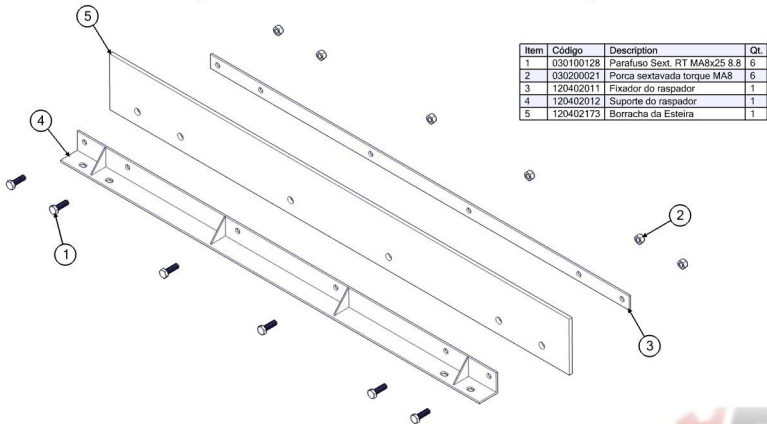

120400044 - Raspador da Esteira Auxiliar

Item	Código	Description	Qt.
1	030100128	Parafuso Sext. RT MA8x25 8.8	6
2	030200021	Porca sextavada torque MA8	6
3	120402011	Fixador do raspador	1
4	120402012	Suporte do raspador	1
5	120402173	Borracha da Esteira	1