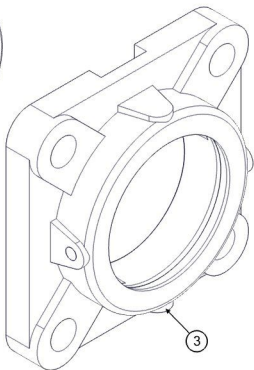

⚙️ Bertanha

Soluções tecnológicas para o agronegócio.

RECOLHEDORA DE CAFÉ
MOGIANA
SUPER COMPENSADA

CATÁLOGO DE PEÇAS

2018

050500172 - Mancal do Excêntrico Direito

Item	Código	Description	Qt.
1	050100087	Rolamento do excêntrico	1
2	050200044	Bucha de Fixação H 2309	1
3	050500007	Mancal direito do excêntrico	1
4	060300353	Espigão 6 x MB8	1

050900346 - Eixo Tracionado da Rampa

Item	Código	Description	Qt.
1	030100096	Parafuso Sext. RT MA10x25 8.8	2
2	030200007	Porca sextavada comum MA10	2
3	050800003	Roda dentada Z12	2
4	050900347	Eixo movido da rampa	1
5	051000033	Chaveta 5/16 x 50	2