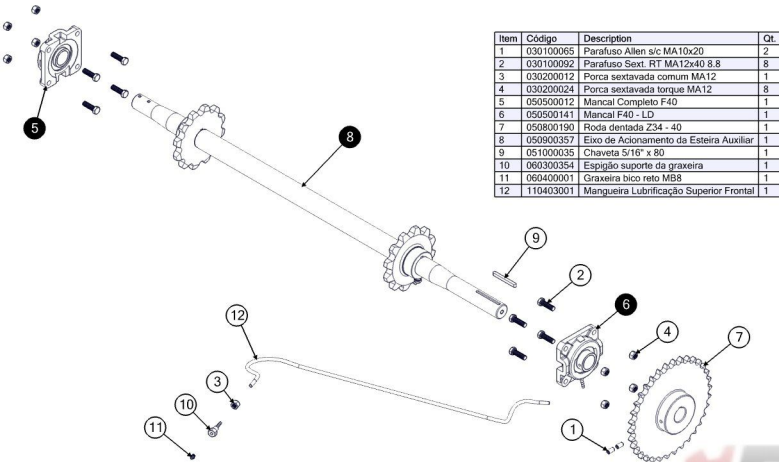

Item	Código	Description	Qt.
1	030100065	Parafuso Allen s/c MA10x20	2
2	030100092	Parafuso Sext. RT MA12x40 8.8	8
3	030200012	Porca sextavada comum MA12	1
4	030200024	Porca sextavada torque MA12	8
5	050500012	Mancal Completo F40	1
6	050500141	Mancal F40 - LD	1
7	050800190	Roda dentada Z34 - 40	1
8	050900357	Eixo de Acionamento da Esteira Auxiliar	1
9	051000035	Chaveta 5/16" x 80	1
10	060300354	Espigão suporte da graxeira	1
11	060400001	Graxeira bico reto MB8	1
12	110403001	Mangueira Lubrificação Superior Frontal	1