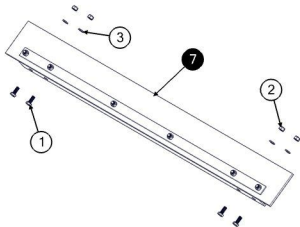

120402036 - Esteira Auxiliar

Item	Código	Description	Qt.
1	030100010	Parafuso Sext. RT MA8x20 8.8 BC	52
2	030200021	Porca sextavada torque MA8	52
3	030300015	Arruela Lisa M8	52
4	050400022	Emenda Comum CL CA557	2
5	050400025	Emenda Redução HL CA557	2
6	050400074	Corrente CA557 c/ Aditamento K39 4x4 100 Elos	2
7	120400044	Raspador da esteira auxiliar	13