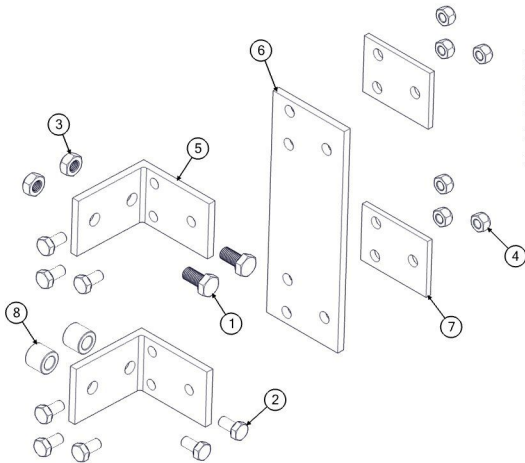

Item	Código	Description	Qt.
1	030100136	Parafuso Sext. RT MA10x20 8.8	2
2	030100478	Parafuso Sext. RT MA8x16 8.8	8
3	030200020	Porca sextavada torque MA10	2
4	030200021	Porca sextavada torque MA8	6
5	120401917	Suporte da guilhotina	2
6	120401919	Correia de sustentação	1
7	120401920	Placa de aperto	2
8	120401921	Bucha da guilhotina	2