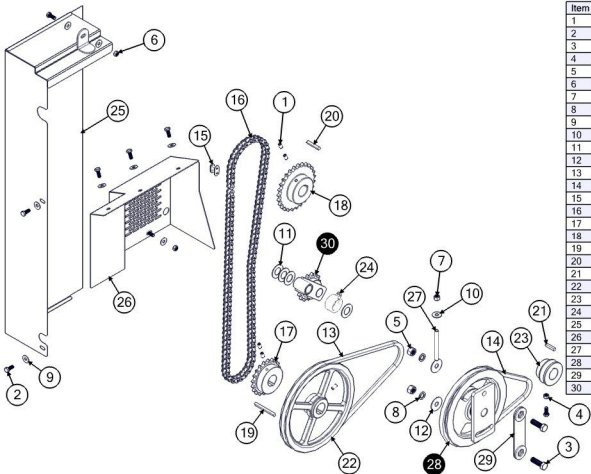

Item	Código	Description	Qt.
1	030100065	Parafuso Allen s/c MA10x20	5
2	030100096	Parafuso Sext. RT MA10x25 8.8	8
3	030100109	Parafuso Sext. RT MA16x50 8.8	2
4	030200007	Porca sextavada comum MA10	1
5	030200013	Porca sextavada comum MA16	2
6	030200020	Porca sextavada torque MA10	2
7	030200024	Porca sextavada torque MA12	1
8	030300003	Arruela de Pressão Média M16	2
9	030300020	Arruela lisa M10 x 27	9
10	030300021	Arruela lisa M12 x 32	1
11	030300047	Arruela lisa M27 x 50	4
12	030300150	Arruela lisa M16 x 50	1
13	050300008	Correia B52	1
14	050300022	Correia B40	1
15	050400019	Emenda ASA60	1
16	050400075	Corrente ASA60 - 108 roletes	1
17	050800163	Roda dentada Z20 - 40	1
18	050800174	Roda dentada Z27 - 40	1
19	051000011	Chaveta 5/16 x 95	1
20	051000034	Chaveta 5/16" x 60	1
21	051000158	Chaveta 5/16" x 45	1
22	051100016	Polia motora do ventilador	1
23	051100023	Polia movida VT	1
24	051500013	Mola do esticador da corrente	1
25	120200219	Proteção universal	1
26	120200221	Proteção inferior traseira	1
27	120400298	Esticador do tensor	1
28	120401902	Tensor do ventilador traseiro	1
29	120401904	Trava do parafuso do esticador	1
30	120401905	Esticador traseiro	1