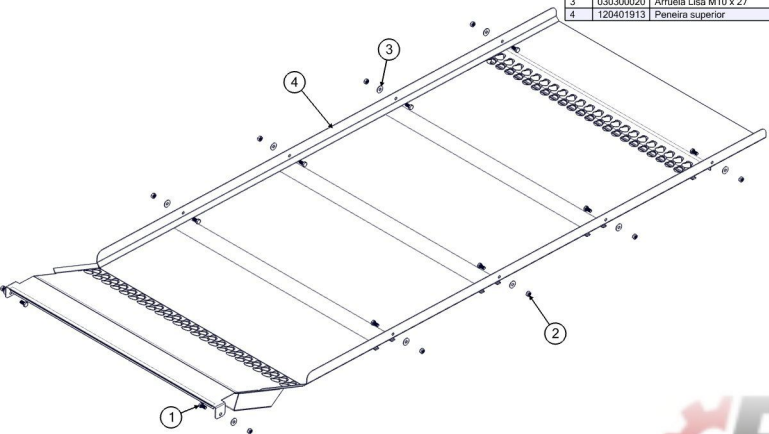

Item	Código	Description	Qt.
1	030100136	Parafuso Sext. RT MA10x20 8.8	10
2	030200020	Porca Sextavada Torque MA10	10
3	030300020	Arruela Lisa M10 x 27	10
4	120401913	Peneira superior	1