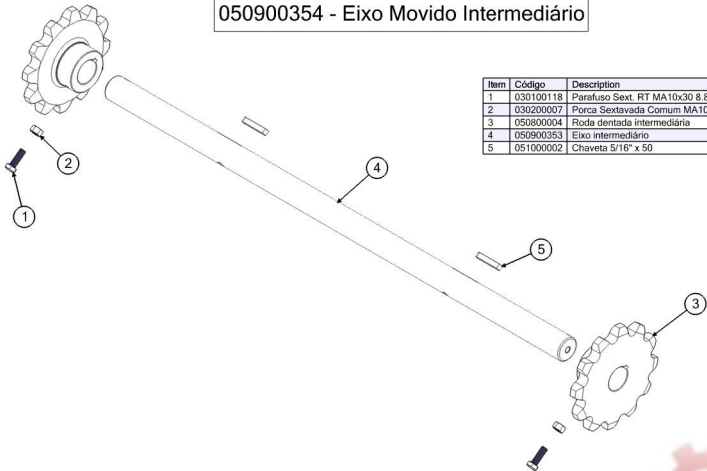

050900354 - Eixo Movido Intermediário

Item	Código	Description	Qt.
1	030100118	Parafuso Sext. RT MA10x30 8.8	2
2	030200007	Porca Sextavada Comum MA10	2
3	050800004	Roda dentada intermediária	2
4	050900353	Eixo intermediário	1
5	051000002	Chaveta 5/16" x 50	2