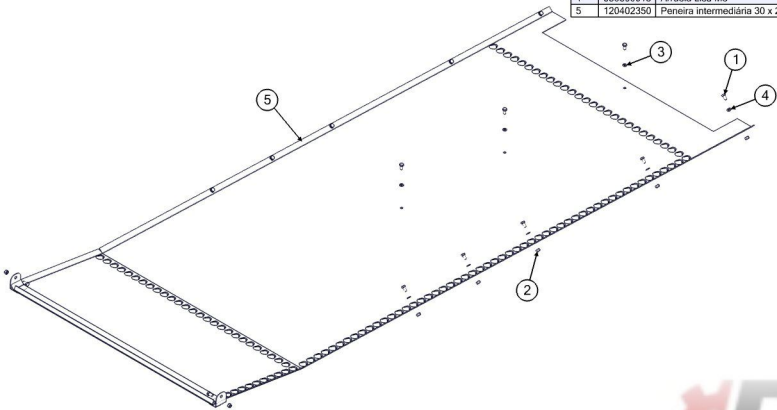

Item	Código	Description	Qt.
1	030100478	Parafuso Sext. RT MA8x16 8.8	15
2	030200021	Porca Sextavada Torque MA8	12
3	030300004	Arruela de pressão M8	3
4	030300015	Arruela Lisa M8	10
5	120402350	Peneira intermediária 30 x 25	1