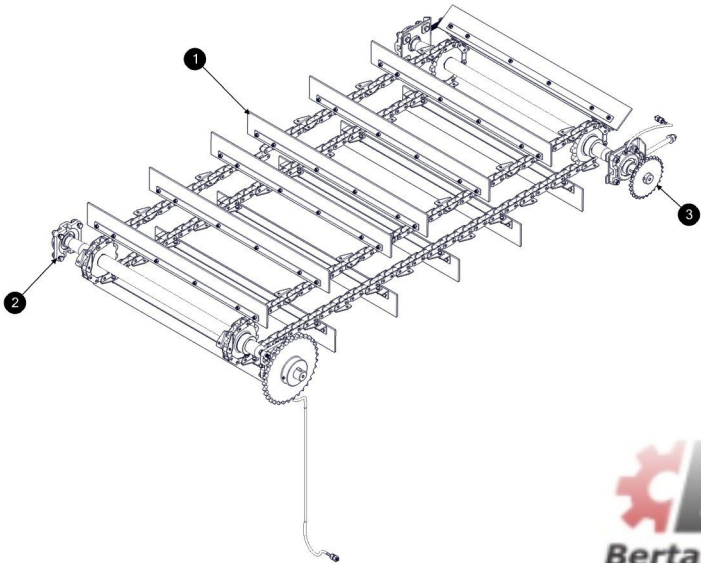

Item	Código	Description	Qt.
1	030100096	Parafuso Sext. RT MA10x25 8.8	124
2	030200020	Porca sextavada torque MA10	124
3	030300020	Arruela lisa M10 x 27	124
4	050400022	Emenda Comum CL CA557	2
5	050400072	Corrente CA557 c/ Aditamento K39 4x4 126 Elms	2
6	120401988	Raspador da rampa	31