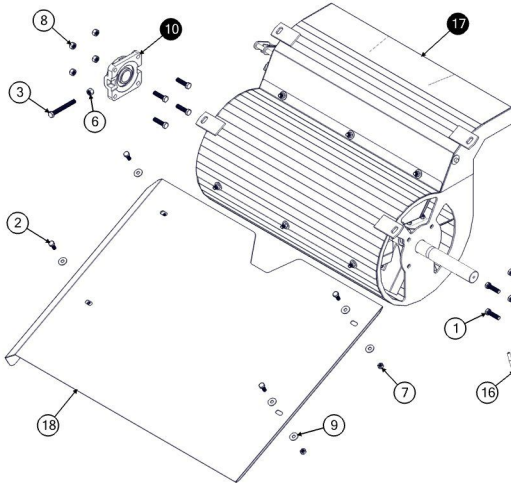

Item	Código	Description	Qt.
1	030100094	Parafuso Sext. RT MA12x45 8.8	8
2	030100096	Parafuso Sext. RT MA10x25 8.8	4
3	030100117	Parafuso Sext. RT MA12x100 8.8	2
4	030100118	Parafuso Sext. RT MA10x30 8.8	1
5	030200007	Porca sextavada comum MA10	1
6	030200012	Porca sextavada comum MA12	3
7	030200020	Porca sextavada torque MA10	4
8	030200024	Porca sextavada torque MA12	8
9	030300020	Arruela lisa M10 x 27	8
10	050500012	Mancal Completo F40	1
11	050500141	Mancal F40 - LD	1
12	051000034	Chaveta 5/16" x 60	1
13	051100022	Polia movida ventilador dianteiro	1
14	060300354	Espigão suporte da graxeira	1
15	060400001	Graxeira bico reto MB8	1
16	110402999	Mangueira Lubrificação VD	1
17	120401764	Ventilador dianteiro	1
18	120402510	Chapa de limpeza	1