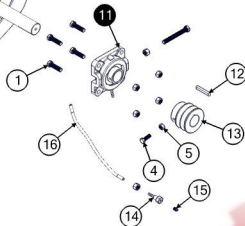

Item	Código	Description	Qt.
1	030100094	Parafuso Sext. RT MA12x45 8.8	8
2	030100096	Parafuso Sext. RT MA10x25 8.8	4
3	030100117	Parafuso Sext. RT MA12x100 8.8	2
4	030100118	Parafuso Sext. RT MA10x30 8.8	1
5	030200007	Porca sextavada comum MA10	1
6	030200012	Porca sextavada comum MA12	3
7	030200020	Porca sextavada torque MA10	4
8	030200024	Porca sextavada torque MA12	8
9	030300020	Arruela lisa M10 x 27	8
10	050500012	Mancal Completo F40	1
11	050500141	Mancal F40 - LD	1
12	051000034	Chaveta 5/16" x 60	1
13	051100022	Polia movida ventilador dianteiro	1
14	060300354	Espigão suporte da graxeira	1
15	060400001	Graxeira bico reto MB8	1
16	110402999	Mangueira Lubrificação VD	1
17	120401764	Ventilador dianteiro	1
18	120402510	Chapa de limpeza	1