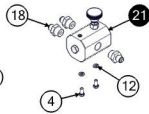

Item	Código	Description	Qt.
1	020100002	Anel o'ring 2224	1
2	020100015	Anel Oring 2218	1
3	030100010	Parafuso Sext. RT MA8x20 8.8 BC	4
4	030100150	Parafuso Sext. RT 3/8" x 3/4" UNC	4
5	030100180	Parafuso Sext. RP MA8x60 8.8 BC	2
6	030100512	Parafuso Sext. RP MA16x110 8.8	1
7	030200028	Porca Sextavada Torque MA16	1
8	030200030	Porca sextavada torque 3/4" UNC	2
9	030300015	Arruela Lisa M8	4
10	030300030	Arruela lisa pesada 3/4" x 40	2
11	030300047	Arruela lisa M27 x 50	1
12	030300061	Arruela de pressão média 3/8"	4
13	030400001	Contrapino 1/4" x 2"	1
14	030500170	Pino 27 - 118	1
15	030700014	Cadeado Papais 20 mm	2
16	060300021	Adaptador modelo 512 cód. 04-08	1
17	060300024	Adaptador 3/4 NPT x 1.1/16 UNF JIC 37°	2
18	060300034	Adaptador modelo 512 - cód. 12-08	4
19	060300407	FGR 1.1/16x3/4 Pré-Pressado P43 2tramas	1
20	060300512	Espigão 1.1/2" x 1.1/2"UNF	1
21	060600071	Valvula Prioritaria 30 Galões Completa	2
22	060700223	Pistão 32-50-350	1
23	120200224	Protetor do Comando Hidráulico	1
24	120300045	Tanque hidráulico completo	1
25	120402501	Conjunto de segurança hidráulica	1
26	120402504	Comando Completo	1