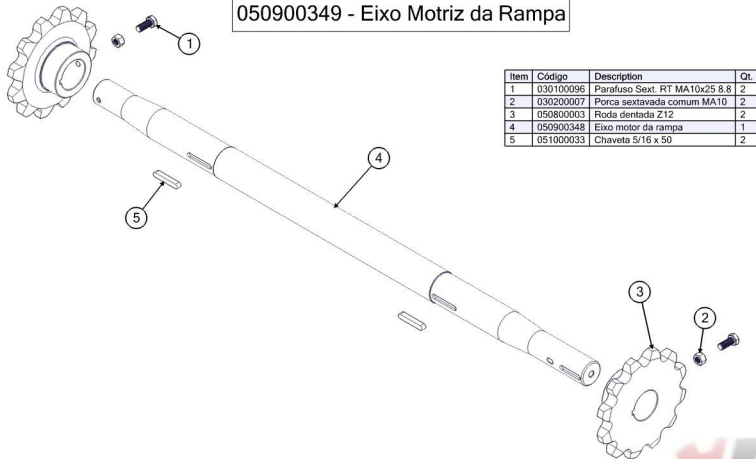

⚙️ Bertanha

Soluções tecnológicas para o agronegócio.

RECOLHEDORA DE CAFÉ
MOGIANA
SUPER COMPENSADA

CATÁLOGO DE PEÇAS

2018

050500172 - Mancal do Excêntrico Direito

Item	Código	Description	Qt.
1	050100087	Rolamento do excêntrico	1
2	050200044	Bucha de Fixação H 2309	1
3	050500007	Mancal direito do excêntrico	1
4	060300353	Espigão 6 x MB8	1

050900346 - Eixo Tracionado da Rampa

Item	Código	Description	Qt.
1	030100096	Parafuso Sext. RT MA10x25 8.8	2
2	030200007	Porca sextavada comum MA10	2
3	050800003	Roda dentada Z12	2
4	050900347	Eixo movido da rampa	1
5	051000033	Chaveta 5/16 x 50	2

050900349 - Eixo Motriz da Rampa

Item	Código	Description	Qt.
1	030100096	Parafuso Sext. RT MA10x25 8.8	2
2	030200007	Porca sextavada comum MA10	2
3	050800003	Roda dentada Z12	2
4	050900348	Eixo motor da rampa	1
5	051000033	Chaveta 5/16 x 50	2