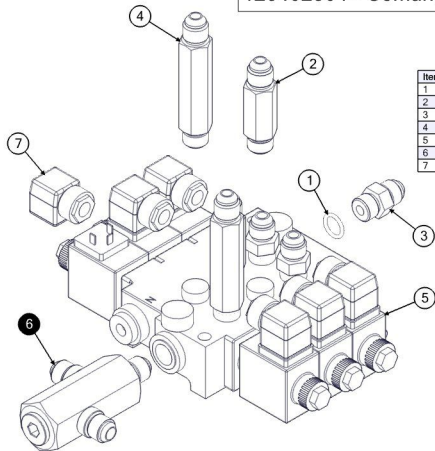

120402504 - Comando Completo

Item	Código	Description	Qt.
1	020100069	Anel Oring 2114 FKM	7
2	060300030	Adaptador 3/4 Oring - 3/4 UNF JIC 37° Alongado	2
3	060300041	Adaptador 3/4 Oring - 3/4 UNF JIC 37°	3
4	060300513	Adaptador MF 3/4 Oring x 3/4 UNF JIC 37° Alongado 80	2
5	060600085	Comando Móvel Componível BA4103820	1
6	060600087	Válvula de Segurança da Rosca	1
7	070200097	Conector plug 3P	6