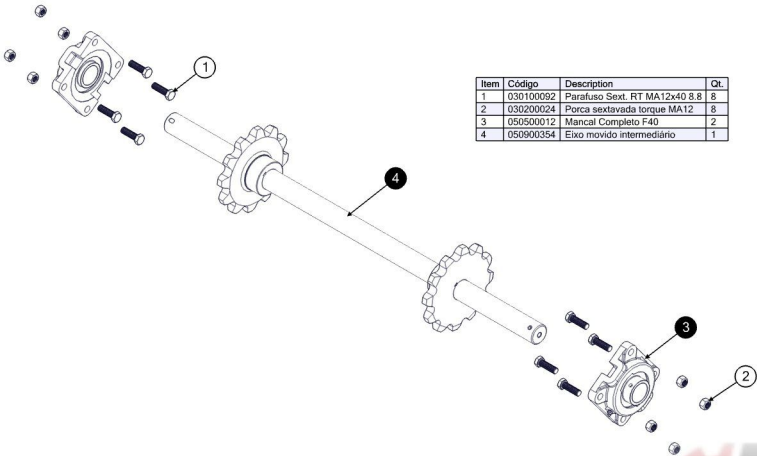

Item	Código	Description	Qt.
1	030100092	Parafuso Sext. RT MA12x40 8.8	8
2	030200024	Porca sextavada torque MA12	8
3	050500012	Mancal Completo F40	2
4	050900354	Eixo movido intermediário	1