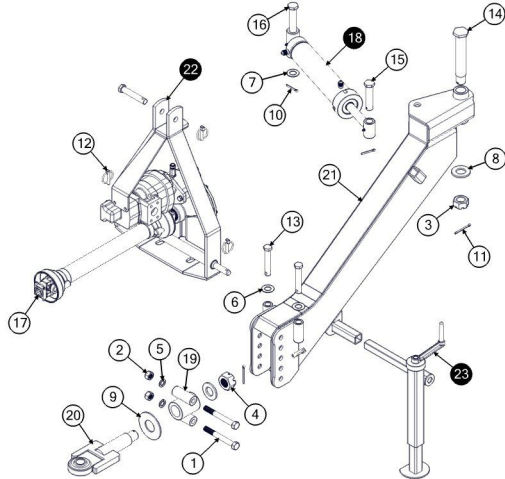

Item	Código	Description	Qt.
1	011900017	Luva de nylon AF-94 Hidrafil	1
2	020100001	Anel Oring 2116	2
3	030100069	Parafuso Allen s/c MA8x16 12.9	2
4	030100092	Parafuso sextavado RT MA12 X 40 8.8	8
5	030100094	Parafuso sextavado RT MA12 x 45 8.8	4
6	030100107	Parafuso sextavado RT MA12 x 35 8.8	4
7	030200024	Porca sextavada torque MA12	16
8	050500012	Mancal Completo F40	2
9	050800018	Engrenagem do acoplamento Ø1.1/4"	1
10	050800021	Engrenagem de acoplamento Ø40	1
11	050900349	Eixo motriz da rampa	1
12	051000068	Chaveta 5/16 x 40	1
13	060100021	Motor hidráulico	1
14	060300113	Adaptador 7/8" Oring x 1.1/16" UNF JIC 37º	2
15	120400344	Suporte do motor 405	1
16	120402043	Suporte da Valvula da Rampa	1

Item	Código	Description	Qt.
1	030100092	Parafuso Sext. RT MA12x40 8.8	8
2	030200024	Porca sextavada torque MA12	8
3	050500012	Mancal Completo F40	2
4	050900354	Eixo movido intermediário	1

Item	Código	Description	Qt.
1	030100010	Parafuso Sext. RT M8x20 8.8 BC	1
2	030100123	Parafuso Sext. RT MA16x40 8.8	1
3	030100240	Parafuso da bica de jogo	1
4	030100324	Parafuso Sext. RT MA6x35 8.8	2
5	030200007	Porca sextavada comum MA10	4
6	030200013	Porca Sextavada Comum MA16 6	1
7	030200021	Porca sextavada torque MA8	1
8	030200024	Porca sextavada torque MA12	4
9	030200069	Porca sextavada dupla 3/4" UNF	1
10	030300020	Arruela lisa M10 x 27	2
11	030300030	Arruela lisa pesada 3/4" x 40	1
12	030300040	Arruela Elevador 1/4"	2
13	030400001	Contrapino 1/4" x 2"	2
14	030700062	Abraçadeira dupla CF1 - 8 - PP	2
15	030700076	Placa de cobertura PS CF1	2
16	030800001	Bucha do Excentrico Axios T.JG.	1
17	050400036	Corrente de Elevação Recolhedora	1
18	120400260	Trava da tampa inferior	2
19	120401880	Condutor do elevador	1
20	120401885	Escotilha	1
21	120401886	Tampa suporte do mancal	1