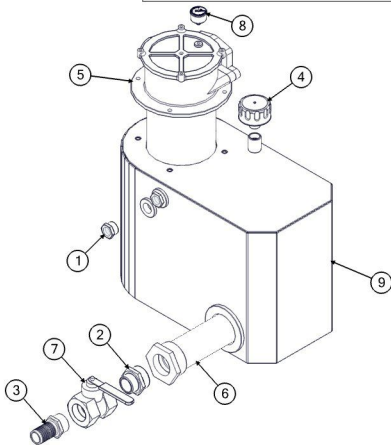

120300045 - Tanque Hidráulico Completo

Item	Código	Description	Qt.
1	060300491	Visor de Vidro	2
2	060300492	Adaptador 1.1/2" NPT x 2"NPT	1
3	060300493	Espigão 1.1/2" x 1.1/2" NPT	1
4	060500039	Filtro de ar	1
5	060500048	Filtro de Retorno	1
6	060500049	Filtro de sucção	1
7	060600091	Valvula de Esfera	1
8	060600092	Manometro de Pressão	1
9	120300044	Tanque hidráulico 48	1