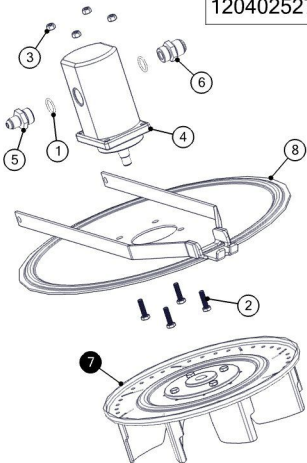

120402527 - Conjunto do Exaustor 2018

Item	Código	Description	Qt.
1	020100044	Anel Oring 2119	2
2	030100113	Parafuso Sext. RT MA8 x 30 8.8	4
3	030200021	Porca sextavada torque MA8	4
4	060100126	Motor hidráulico de alumínio 11cm3/rot	1
5	060300027	Adaptador MF, 1.1/16" Oring x MF, 3/4" JIC	1
6	060300104	Adaptador 1.1/16 Oring x 1.1/16 UNF JIC 37º	1
7	120400039	Helice do exaustor com cubo	1
8	120400381	Tampa suporte do exaustor	1