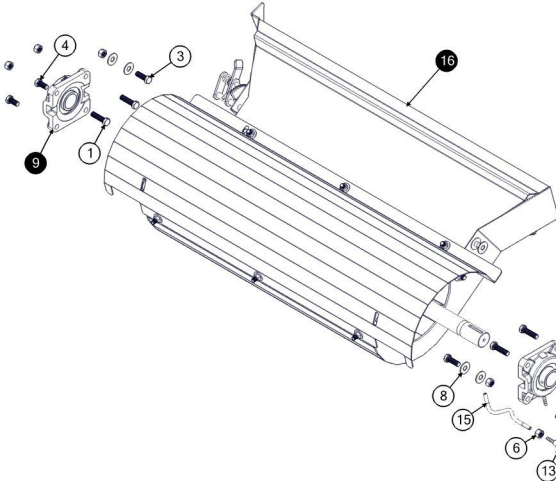

Item	Código	Description	Qt.
1	030100094	Parafuso Sext. RT MA12x45 8.8	4
2	030100096	Parafuso Sext. RT MA10x25 8.8	1
3	030100107	Parafuso Sext. RT MA12x35 8.8	4
4	030100116	Parafuso Sext. RT MA12x25 8.8	4
5	030200007	Porca sextavada comum MA10	1
6	030200012	Porca sextavada comum MA12	1
7	030200024	Porca sextavada torque MA12	8
8	030300021	Arruela lisa M12 x 32	8
9	050500012	Mancal Completo F40	1
10	050500141	Mancal F40 - LD	1
11	051000158	Chaveta 5/16" x 45	1
12	051100023	Polia movida VT	1
13	060300354	Espigão suporte da graxeira	1
14	060400001	Graxeira bico reto MB8	1
15	110403003	Mangueira do ventilador traseiro	1
16	120402509	Conjunto Ventilador Traseiro	1