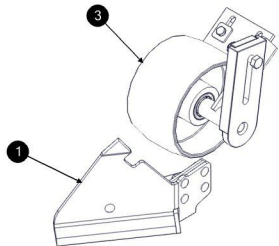

Item	Código	Description	Qt.
1	030100125	Parafuso Sext. RP MA16x80 8.8	2
2	030200028	Porca Sextavada Torque MA16	2
3	120401999	Tubo de aperto do rastelo	2
4	120402000	Rastelo	1