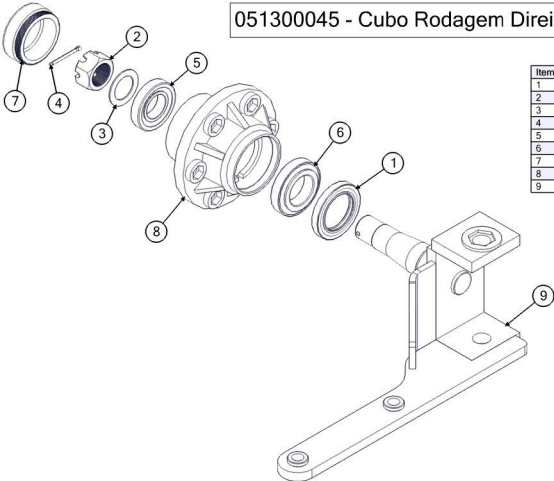

051300045 - Cubo Rodagem Direita

Item	Código	Description	Qt.
1	020300001	Retentor 5046 BRG NBR Arca	1
2	030200039	Porca Castelo 1.1/2" UNF	1
3	030300068	Arruela lisa Ø 40	1
4	030400003	Contrapino 3/16" x 2"	1
5	050200016	Rolamento 30208	1
6	050200022	Rolamento 30210 (CRB)	1
7	051300002	Calota do Cubo de Roda 6 furos	1
8	051300003	Cubo de 6 furos	1
9	120401860	Suporte da rodagem direita	1